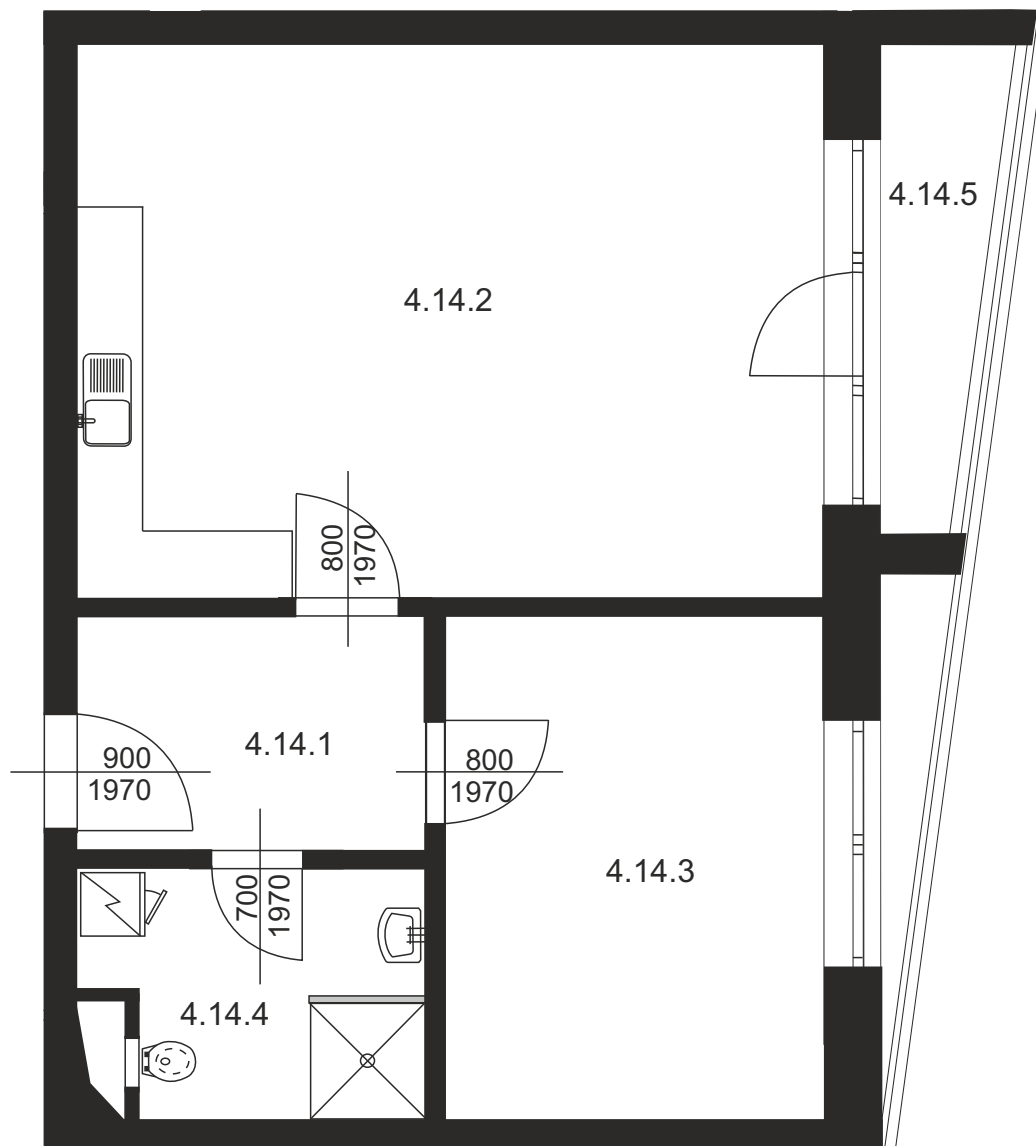

Bytová jednotka 4I

Legenda:

4.14.1	Předsíň	4,84m ²
4.14.2	Obývací pokoj s KK	25,47m ²
4.14.3	Ložnice	11,87m ²
4.14.4	Koupelna s WC	4,27m ²
	Plocha vnitřních příček	1,87m ²

	Plocha bytové jednotky	48,32m²
4.14.5	Balkon	3,82m ²

	Celkem	52.14m²