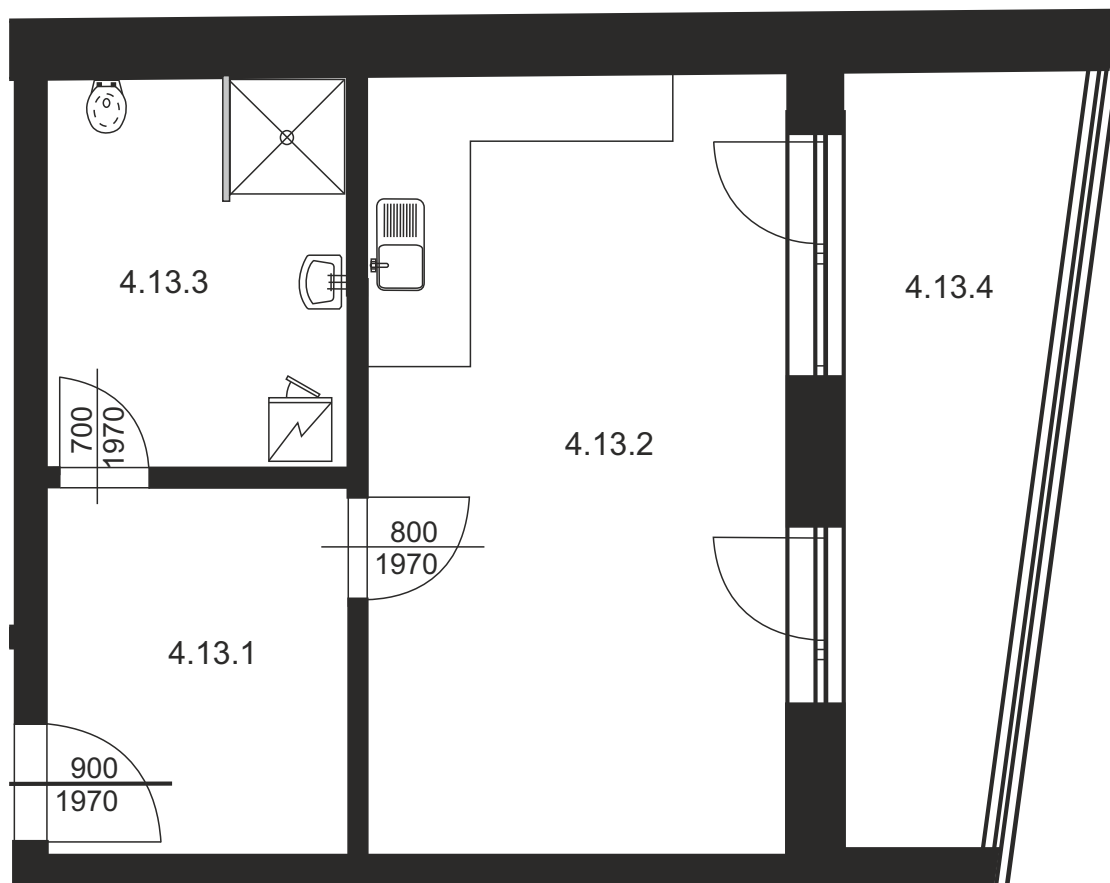

# Bytová jednotka 4H

## Legenda:

4.13.1	Předsíň	6,24m <sup>2</sup>
4.13.2	Obývací pokoj s KK	23,57m <sup>2</sup>
4.13.3	Koupelna s WC	5,08m <sup>2</sup>
	Plocha vnitřních příček	1,21m <sup>2</sup>

---

Plocha bytové jednotky **36,10m<sup>2</sup>**