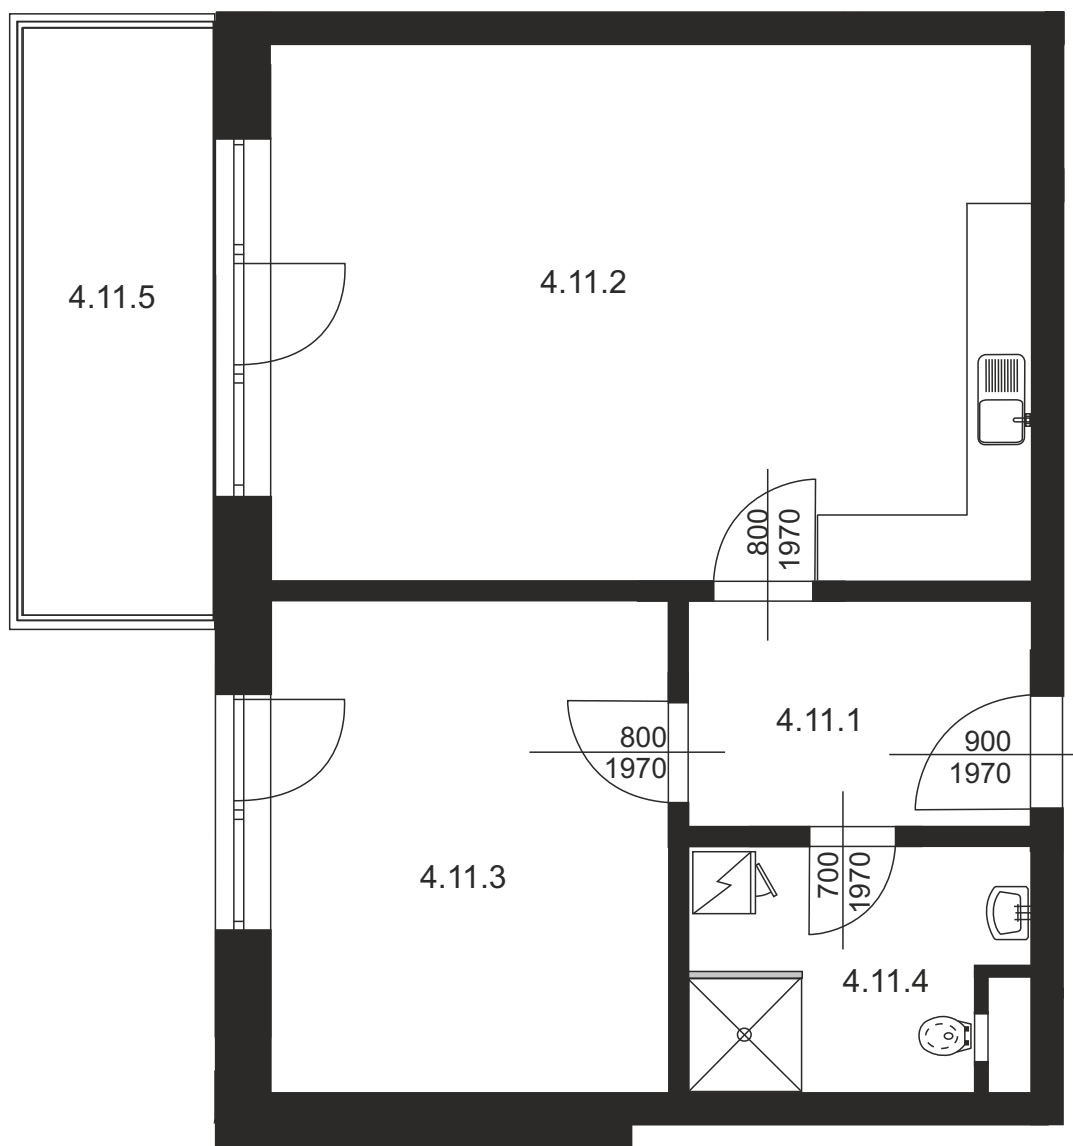

# Bytová jednotka 4F

## Legenda:

4.11.1	Předsíň	4,84m <sup>2</sup>
4.11.2	Obývací pokoj s KK	26,89m <sup>2</sup>
4.11.3	Ložnice	12,28m <sup>2</sup>
4.11.4	Koupelna s WC	4,86m <sup>2</sup>
	Plocha vnitřních příček	1,90m <sup>2</sup>
-----		
	Celkem plocha bytové jednotky	<b>50,77m<sup>2</sup></b>
4.11.5	Balkon	8,59m <sup>2</sup>
-----		
	Celkem	<b>59,36m<sup>2</sup></b>