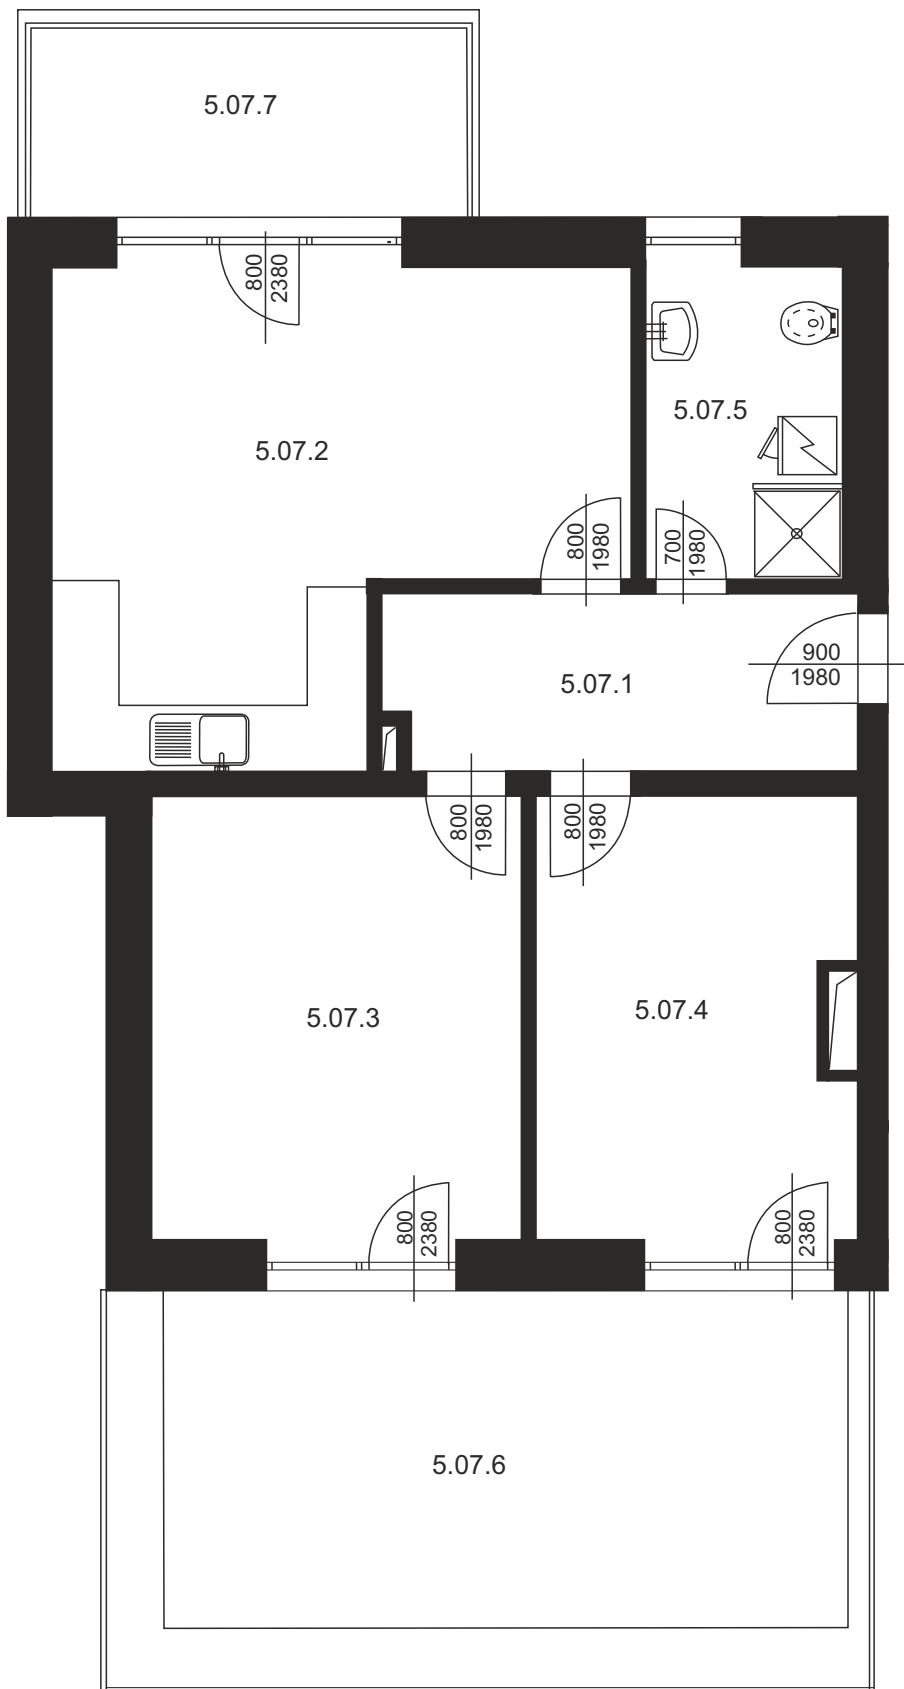

Bytová jednotka 5E

Legenda:

5.07.1	Předsíň	8,32m ²
5.07.2	Obývací pokoj s KK	24,83m ²
5.07.3	Pokoj	16,89m ²
5.07.4	Pokoj	14,31m ²
5.07.5	Koupelna s WC	6,64m ²
Plocha vnitřních příček		2,15m ²

Plocha bytové jednotky **73,15m²**

5.07.6	Terasa	23,88m ²
5.07.7	Balkon	9,09m ²

Celkem 106,12m²