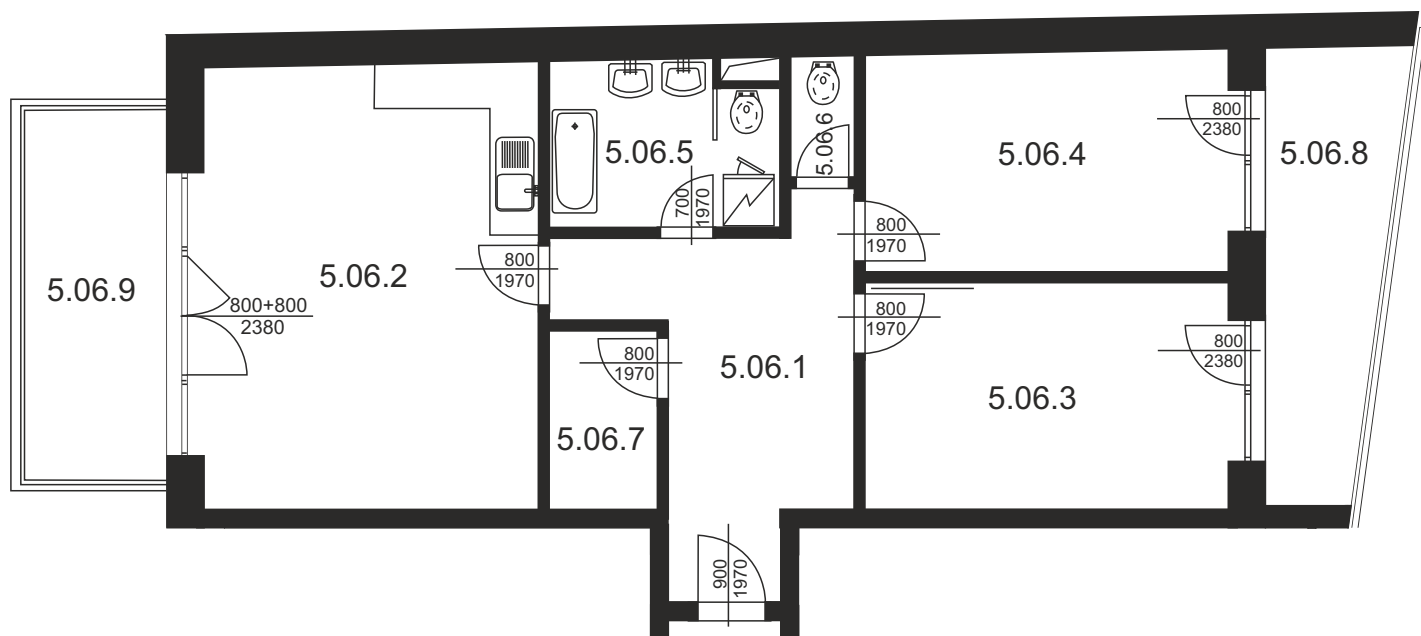

# Bytová jednotka 5D

## Legenda:

|                         |                    |                     |
|-------------------------|--------------------|---------------------|
| 5.06.1                  | Předsíň            | 13,33m <sup>2</sup> |
| 5.06.2                  | Obývací pokoj s KK | 27,77m <sup>2</sup> |
| 5.06.3                  | Pokoj              | 15,31m <sup>2</sup> |
| 5.06.4                  | Pokoj              | 14,87m <sup>2</sup> |
| 5.06.5                  | Koupelna s WC      | 6,15m <sup>2</sup>  |
| 5.06.6                  | WC                 | 1,25m <sup>2</sup>  |
| 5.06.7                  | Komora             | 3,48m <sup>2</sup>  |
| Plocha vnitřních příček |                    | 3,92m <sup>2</sup>  |

---

Plocha bytové jednotky **86,08m<sup>2</sup>**

|        |        |                     |
|--------|--------|---------------------|
| 5.06.8 | Terasa | 10,46m <sup>2</sup> |
| 5.06.9 | Terasa | 11,38m <sup>2</sup> |