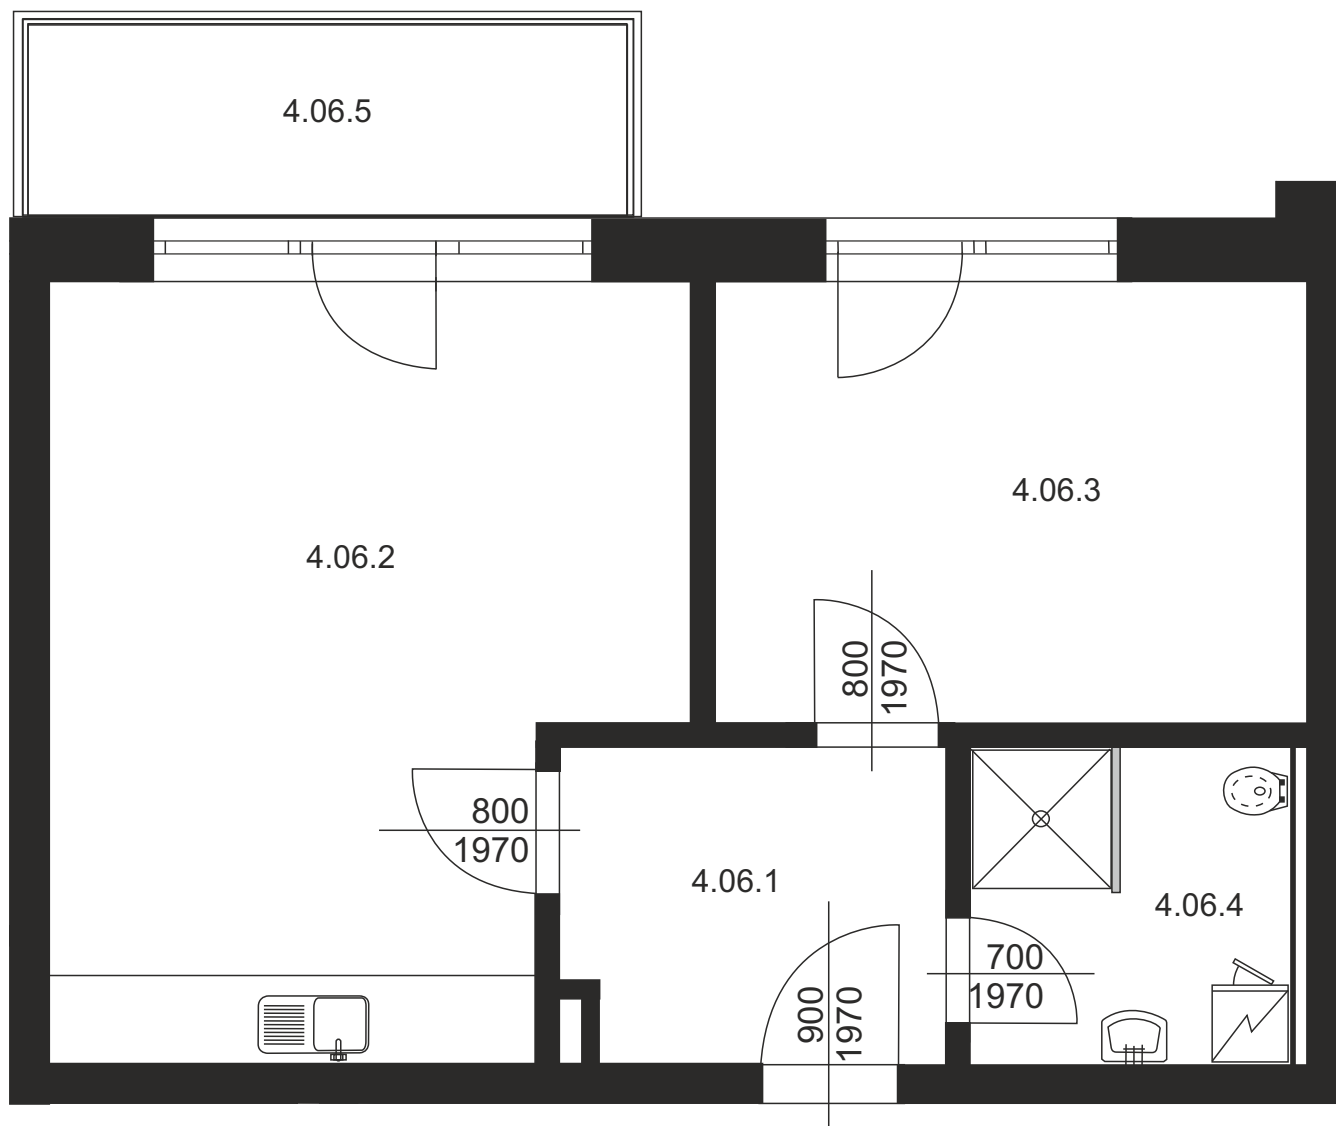

Bytová jednotka 4E

Legenda:

4.06.1	Předsíň	5,00m ²
4.06.2	Obývací pokoj s KK	19,41m ²
4.06.3	Ložnice	11,33m ²
4.06.4	Koupelna s WC	3,85m ²
Plocha vnitřních příček		1,79m ²

Celkem		41,38m²
4.06.5	Balkon	9,09m ²

Celkem		50,47m²