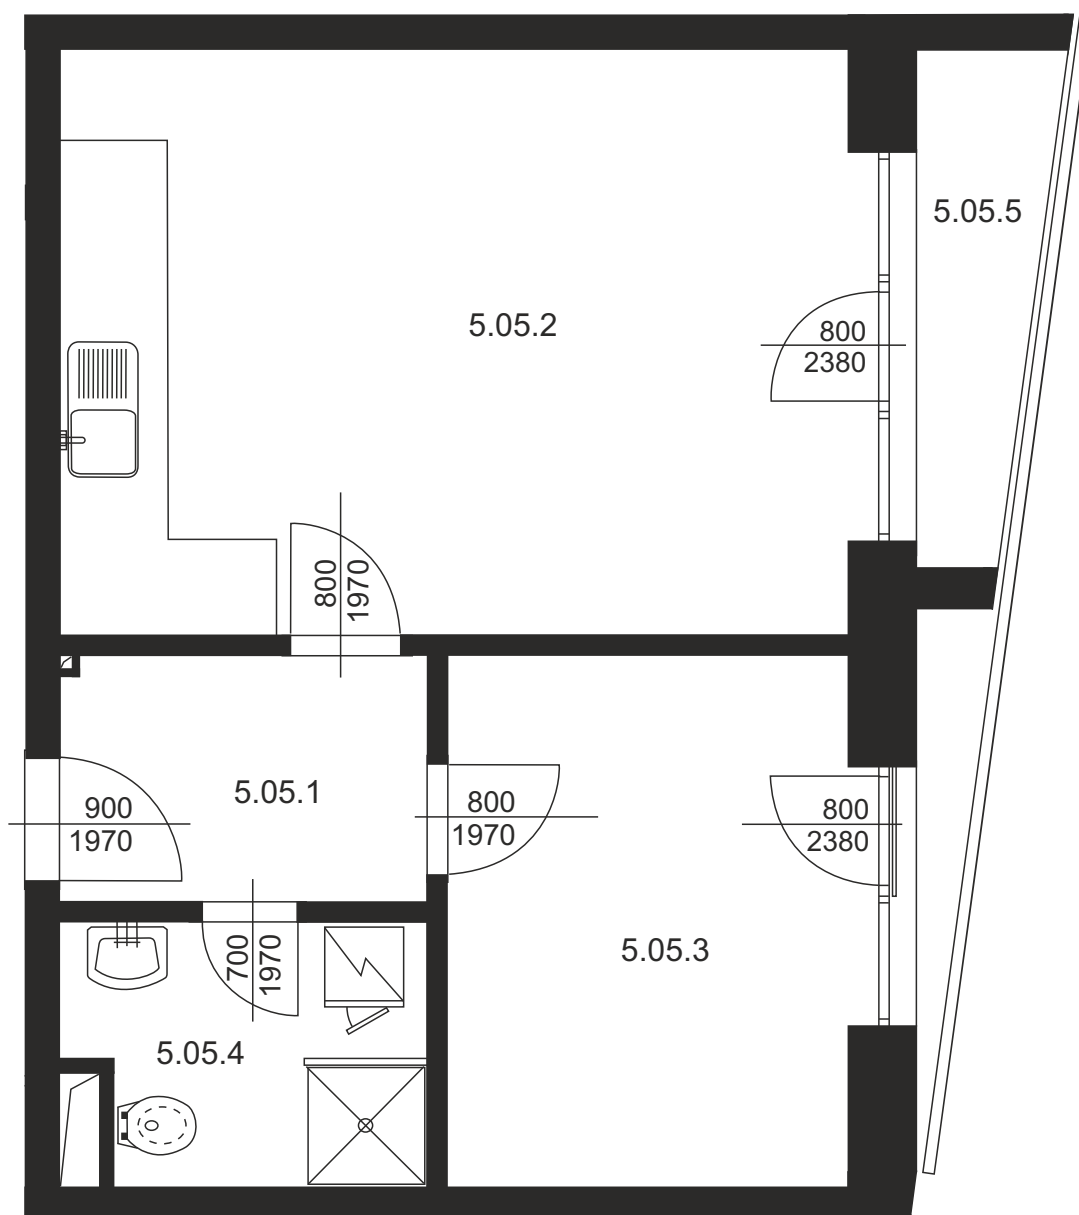

# Bytová jednotka 5C

## Legenda:

5.05.1	Předsíň	4,84m <sup>2</sup>
5.05.2	Obývací pokoj s KK	25,47m <sup>2</sup>
5.05.3	Ložnice	11,87m <sup>2</sup>
5.05.4	Koupelna s WC	4,27m <sup>2</sup>
Plocha vnitřních příček		1,12m <sup>2</sup>
-----		
Plocha bytové jednotky		<b>47,57m<sup>2</sup></b>
5.05.5	Balkon	3,82m <sup>2</sup>
-----		
Celkem		<b>51,39m<sup>2</sup></b>