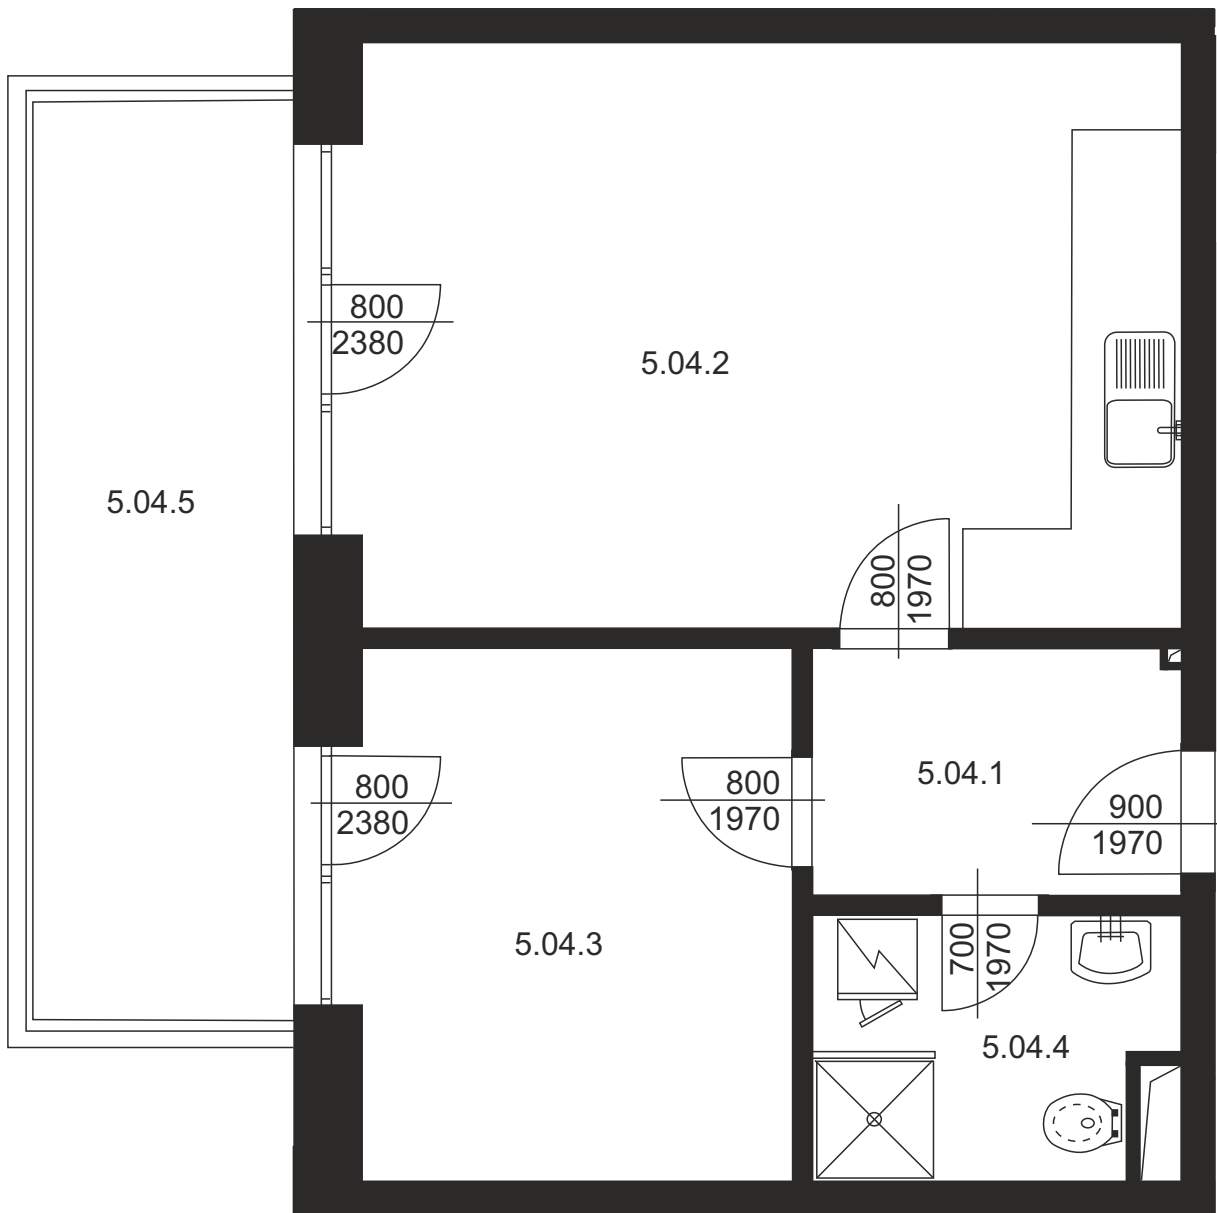

Bytová jednotka 5B

Legenda:

5.04.1	Předsíň	4,84m ²
5.04.2	Obývací pokoj s KK	26,39m ²
5.04.3	Ložnice	12,71m ²
5.04.4	Koupelna s WC	4,27m ²
Plocha vnitřních příček		1,09m ²

Plocha bytové jednotky		49,30m²
5.04.5 Terasa		14,81m ²

Celkem		64,11m²