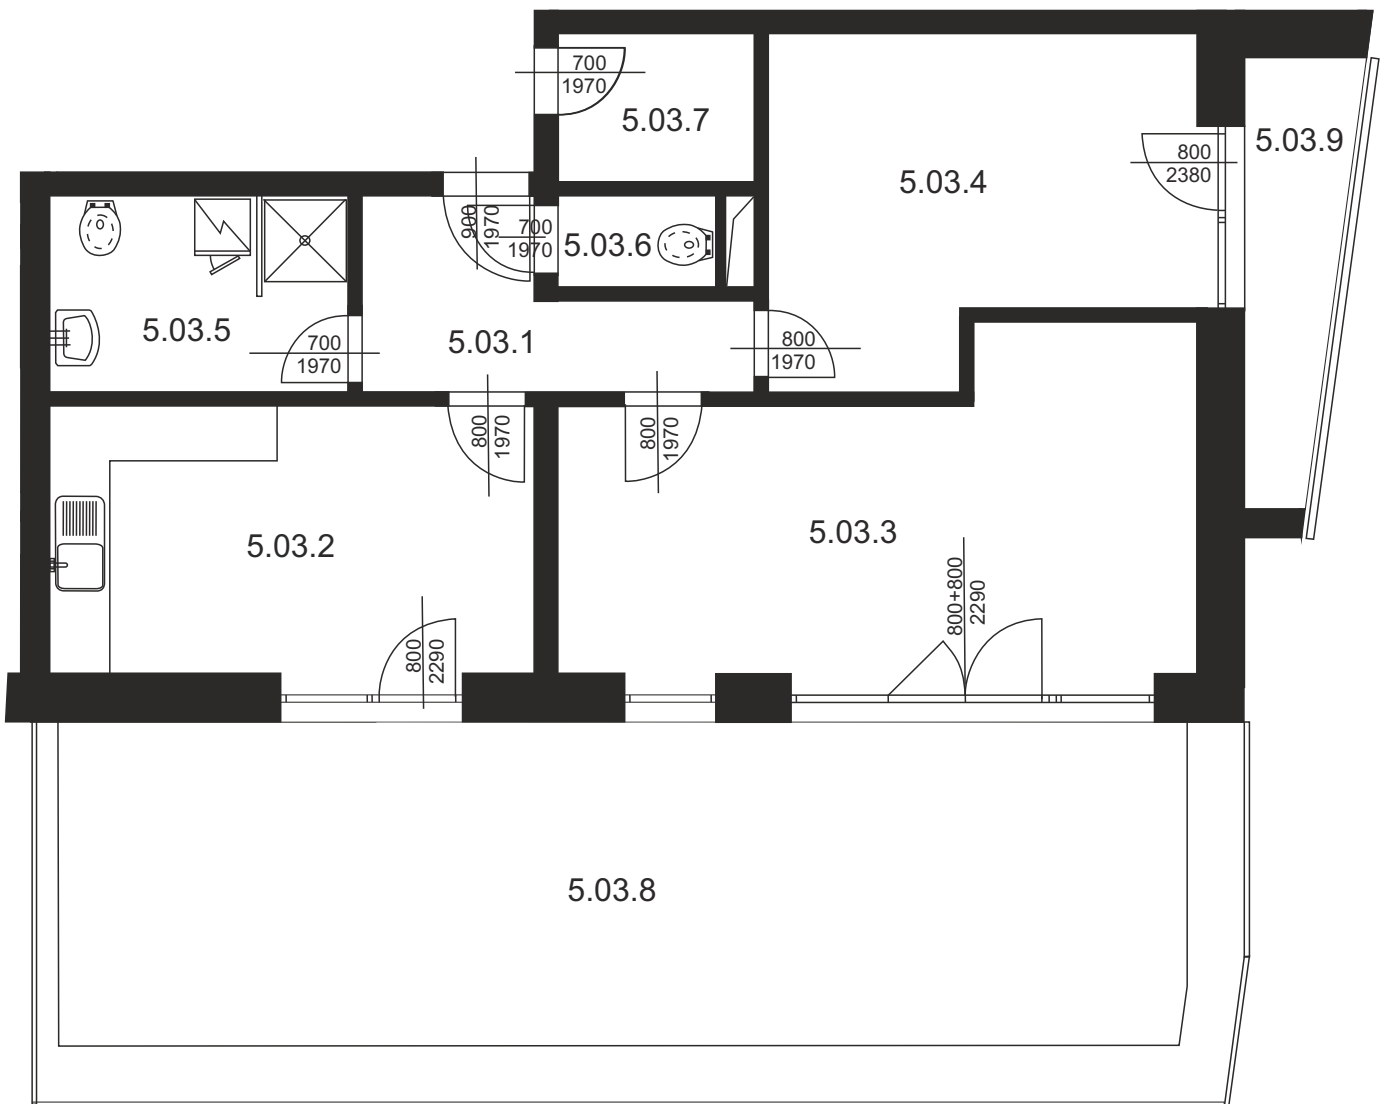

Bytová jednotka 5A

Legenda:

5.03.1	Předsíň	5,88m ²
5.03.2	Obývací pokoj s KK	14,21m ²
5.03.3	Pokoj	21,43m ²
5.03.4	Pokoj	15,08m ²
5.03.5	Koupelna s WC	5,65m ²
5.03.6	WC	1,43m ²
5.03.7	Komora	3,18m ²
	Plocha vnitřních příček	3,40m ²

Plocha bytové jednotky **70,26m²**

5.03.8	Terasa	41,26m ²
5.03.9	Balkon	4,88m ²

Celkem 116,40m²