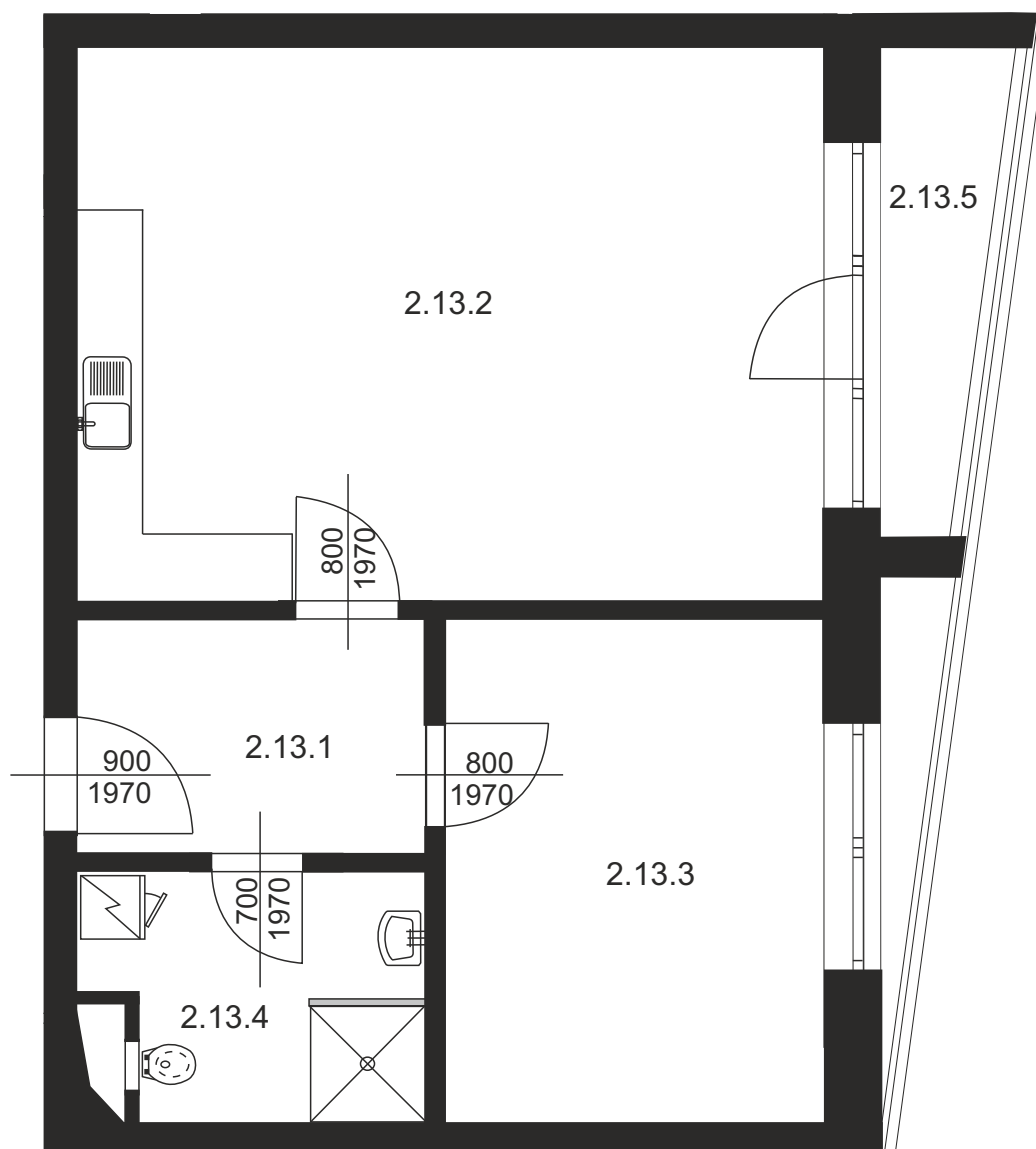

# Bytová jednotka 2H

## Legenda:

2.13.1	Předsíň	4,84m <sup>2</sup>
2.13.2	Obývací pokoj s KK	25,47m <sup>2</sup>
2.13.3	Ložnice	11,87m <sup>2</sup>
2.13.4	Koupelna s WC	4,27m <sup>2</sup>
	Plocha vnitřních příček	1,86m <sup>2</sup>
-----		
	Plocha bytové jednotky	<b>48,31m<sup>2</sup></b>
2.13.5	Balkon	3,81m <sup>2</sup>
-----		
	<b>Celkem</b>	<b>52.12m<sup>2</sup></b>