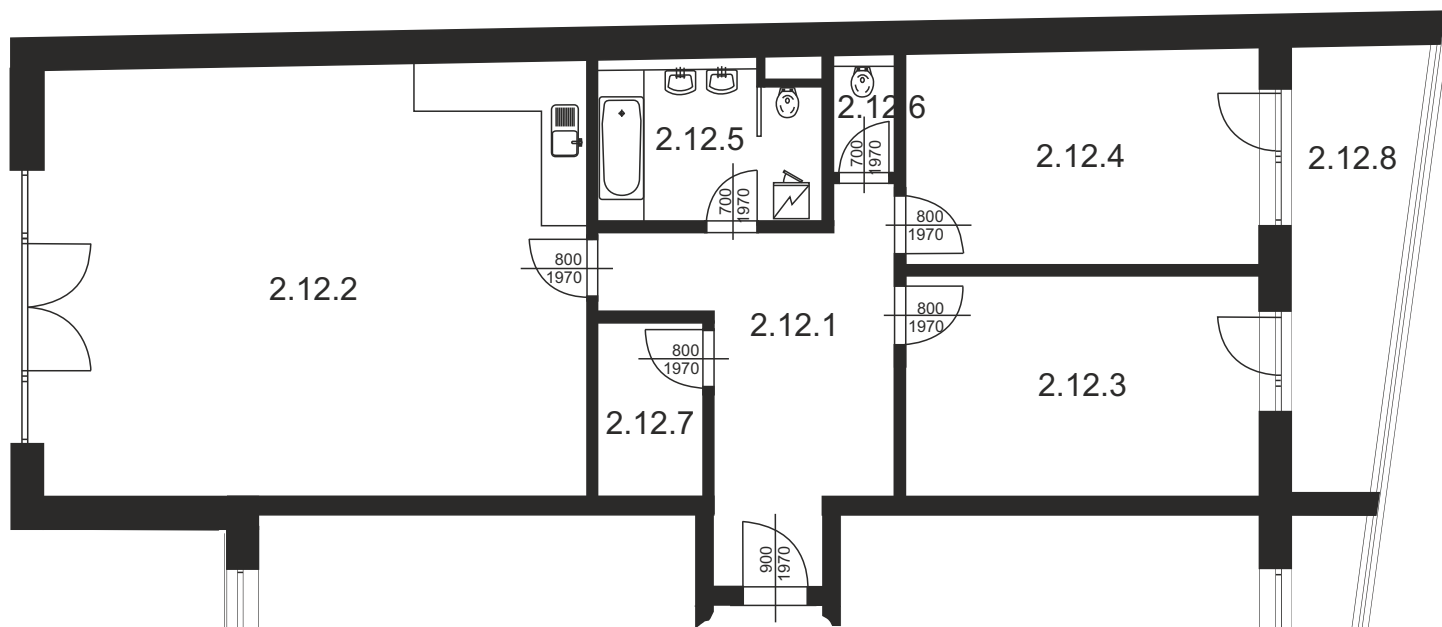

Bytová jednotka 2G

Legenda:

2.12.1	Předsíň	13,33m ²
2.12.2	Obývací pokoj s KK	44,65m ²
2.12.3	Pokoj	15,31m ²
2.12.4	Pokoj	14,86m ²
2.12.5	Koupelna	6,15m ²
2.12.6	WC	1,25m ²
2.12.7	Komora	3,48m ²
Plocha vnitřních příček		3,91m ²

Plocha bytové jednotky **102,94m²**

2.12.8 Terasa 10,46m²

Celkem **113,40m²**