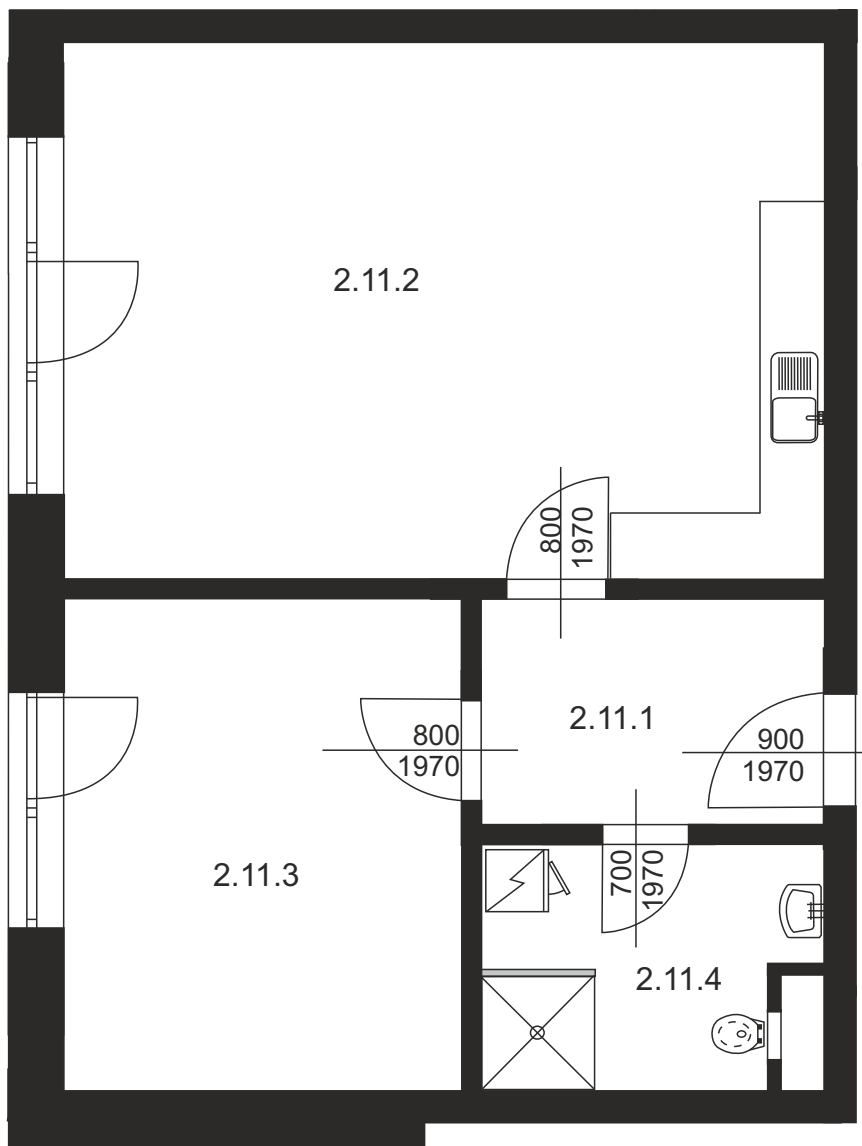

# Bytová jednotka 2F

## Legenda:

|        |                         |                     |
|--------|-------------------------|---------------------|
| 2.11.1 | Předsíň                 | 4,84m <sup>2</sup>  |
| 2.11.2 | Obývací pokoj s KK      | 25,75m <sup>2</sup> |
| 2.11.3 | Ložnice                 | 12,29m <sup>2</sup> |
| 2.11.4 | Koupelna s WC           | 4,27m <sup>2</sup>  |
|        | Plocha vnitřních příček | 1,89m <sup>2</sup>  |

---

Celkem plocha bytové jednotky **49,04m<sup>2</sup>**