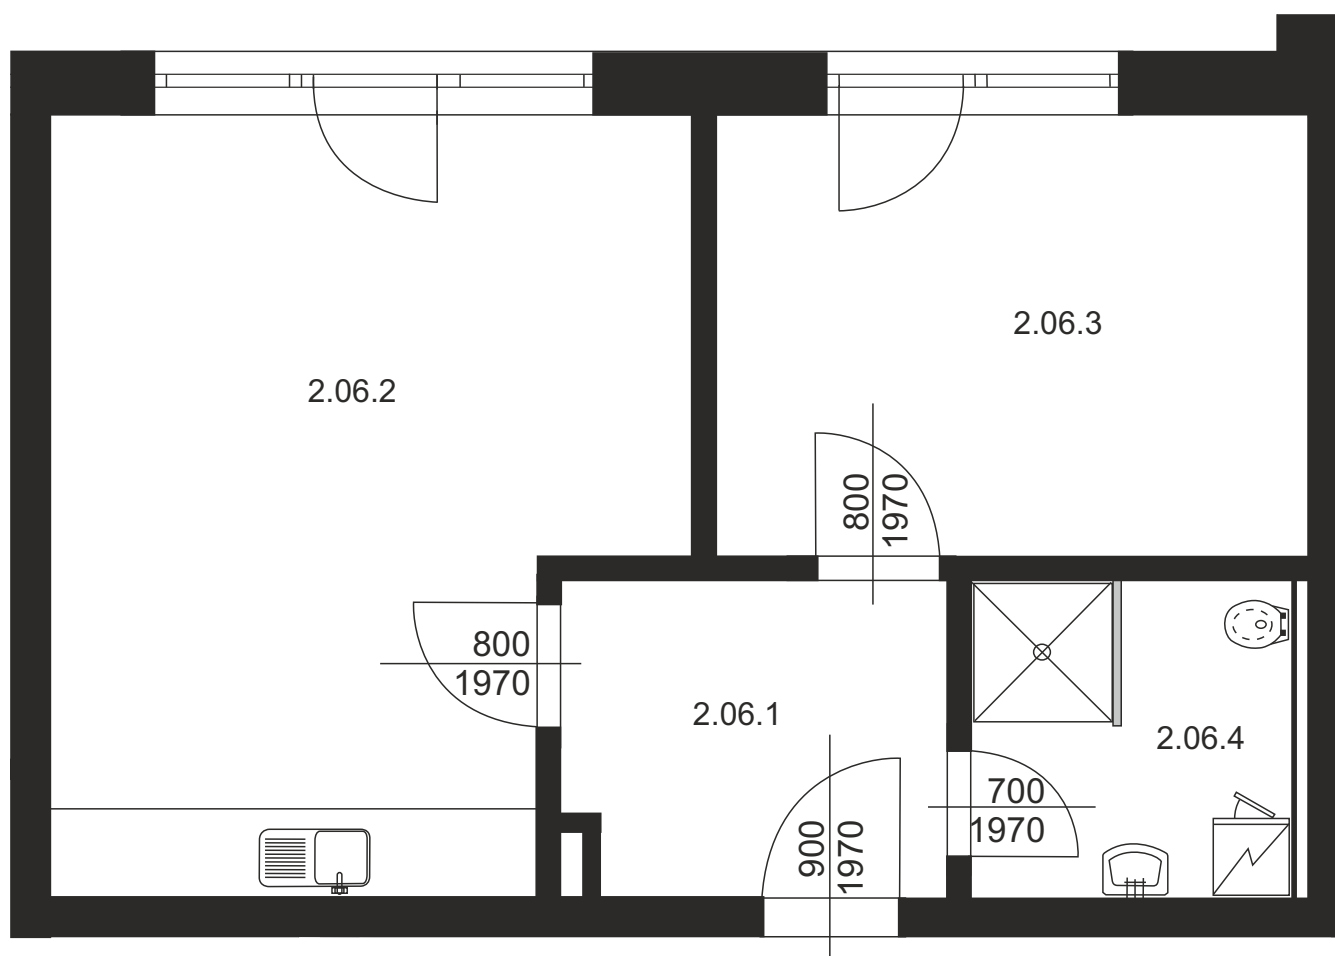

Bytová jednotka 2E

Legenda:

2.06.1	Předsíň	5,00m ²
2.06.2	Obývací pokoj s KK	18,76m ²
2.06.3	Ložnice	10,91m ²
2.06.4	Koupelna s WC	3,85m ²
Plocha vnitřních příček		1,81m ²

Celkem		40,33m²