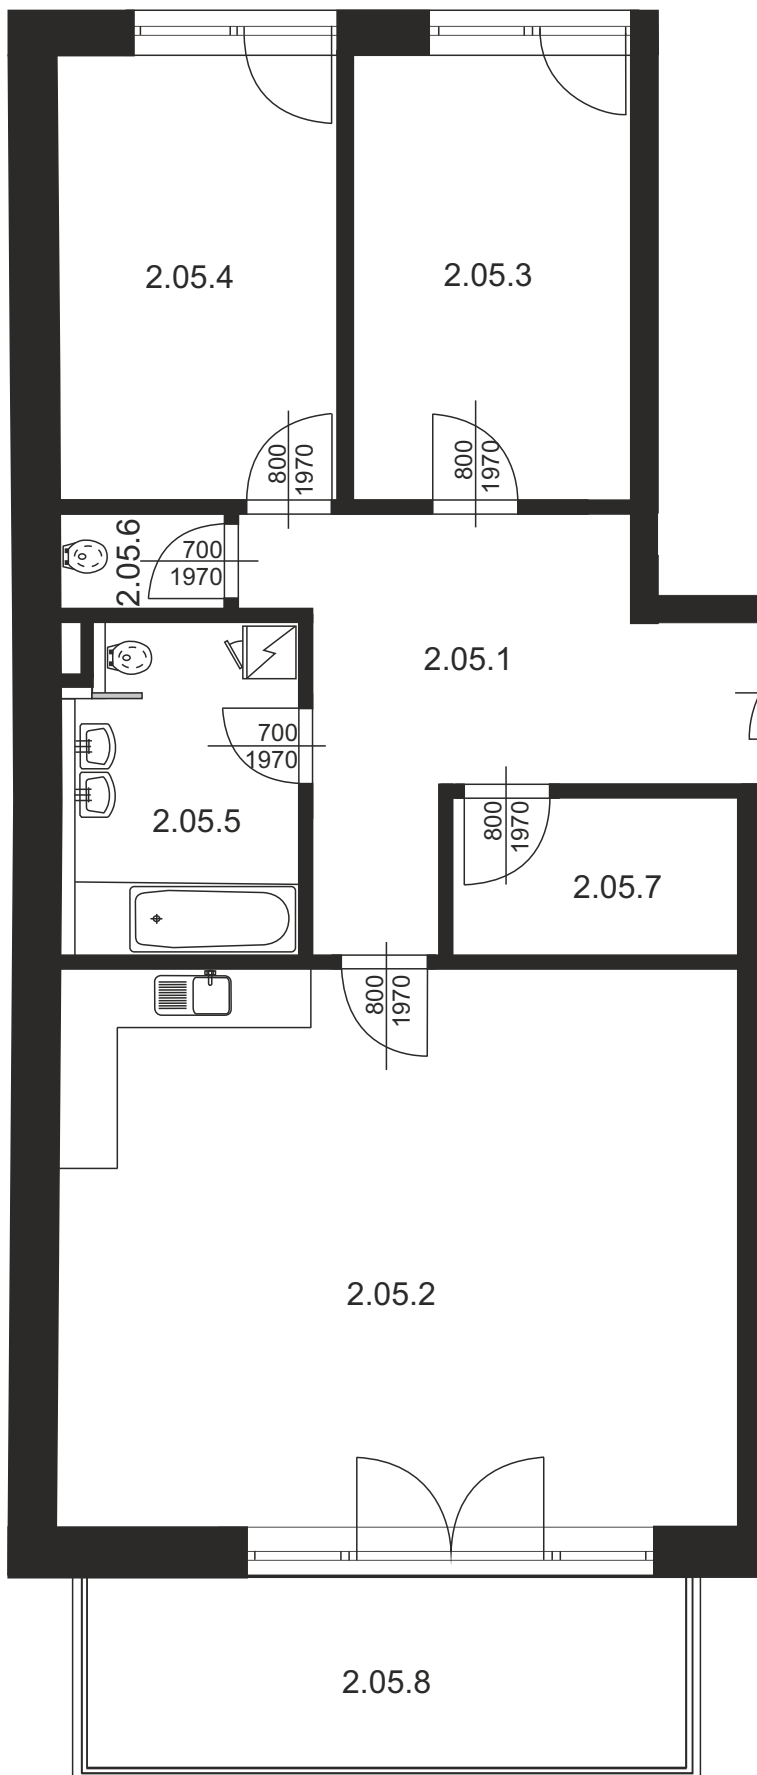

Bytová jednotka 2D

Legenda:

2.05.1	Předsiň	12,87m ²
2.05.2	Obývací pokoj s KK	34,01m ²
2.05.3	Pokoj	10,78m ²
2.05.4	Pokoj	10,93m ²
2.05.5	Koupelna s WC	6,03m ²
2.05.6	WC	1,18m ²
2.05.7	Komora	3,3m ²
Plocha vnitřních příček		3,95m ²

Plocha bytové jednotky **83,58m²**

2.05.8 Terasa 10,55m²

Celkem 94,13m²