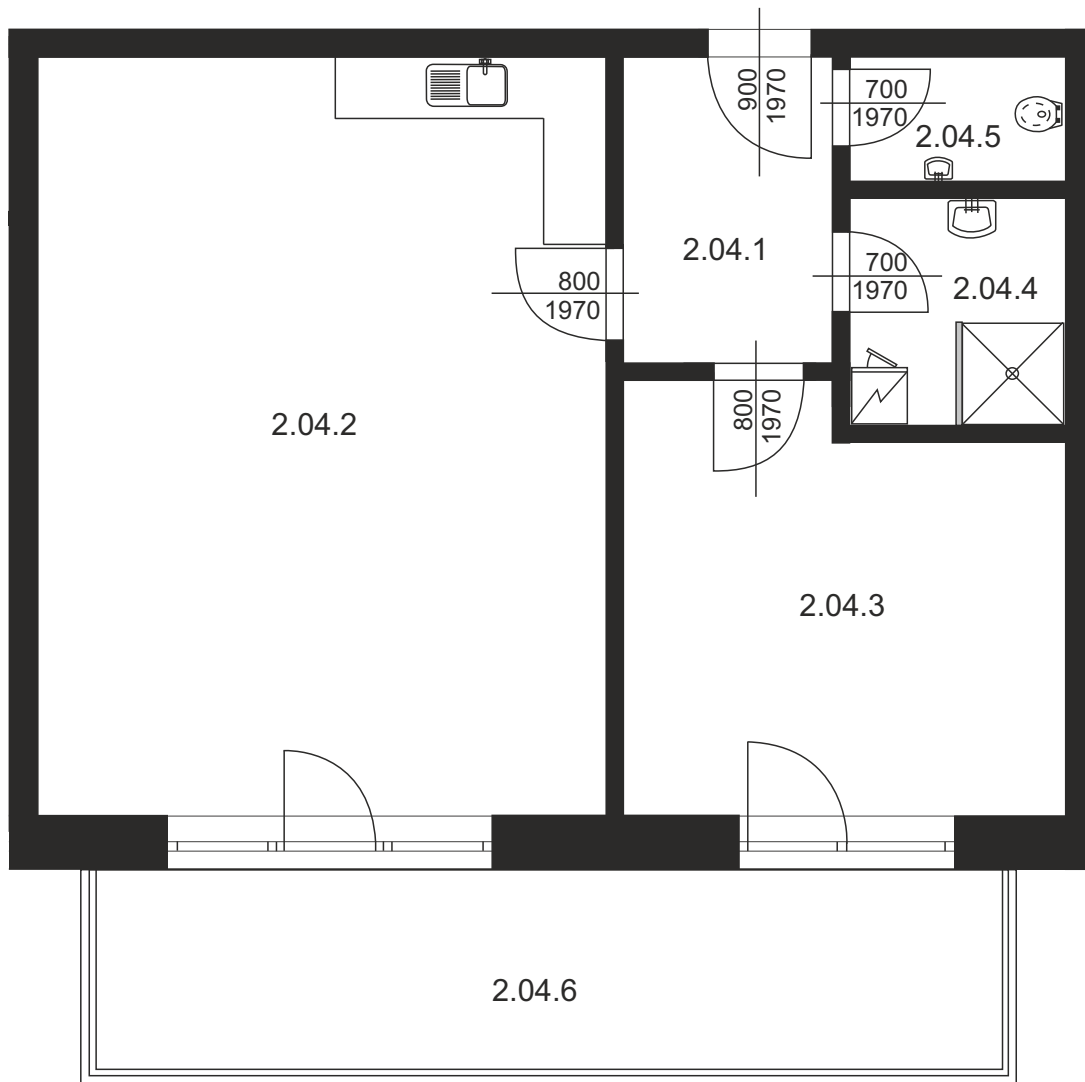

Bytová jednotka 2C

Legenda:

2.04.1	Předsíň	4,97m ²
2.04.2	Obývací pokoj s KK	34,27m ²
2.04.3	Ložnice	14,29m ²
2.04.4	Koupelna	3,50m ²
2.04.5	WC	1,49m ²
Plocha vnitřních příček		2,06m ²

Plocha bytové jednotky		60,58m²
2.04.6	Terasa	14,92m ²

Celkem		75,50m²