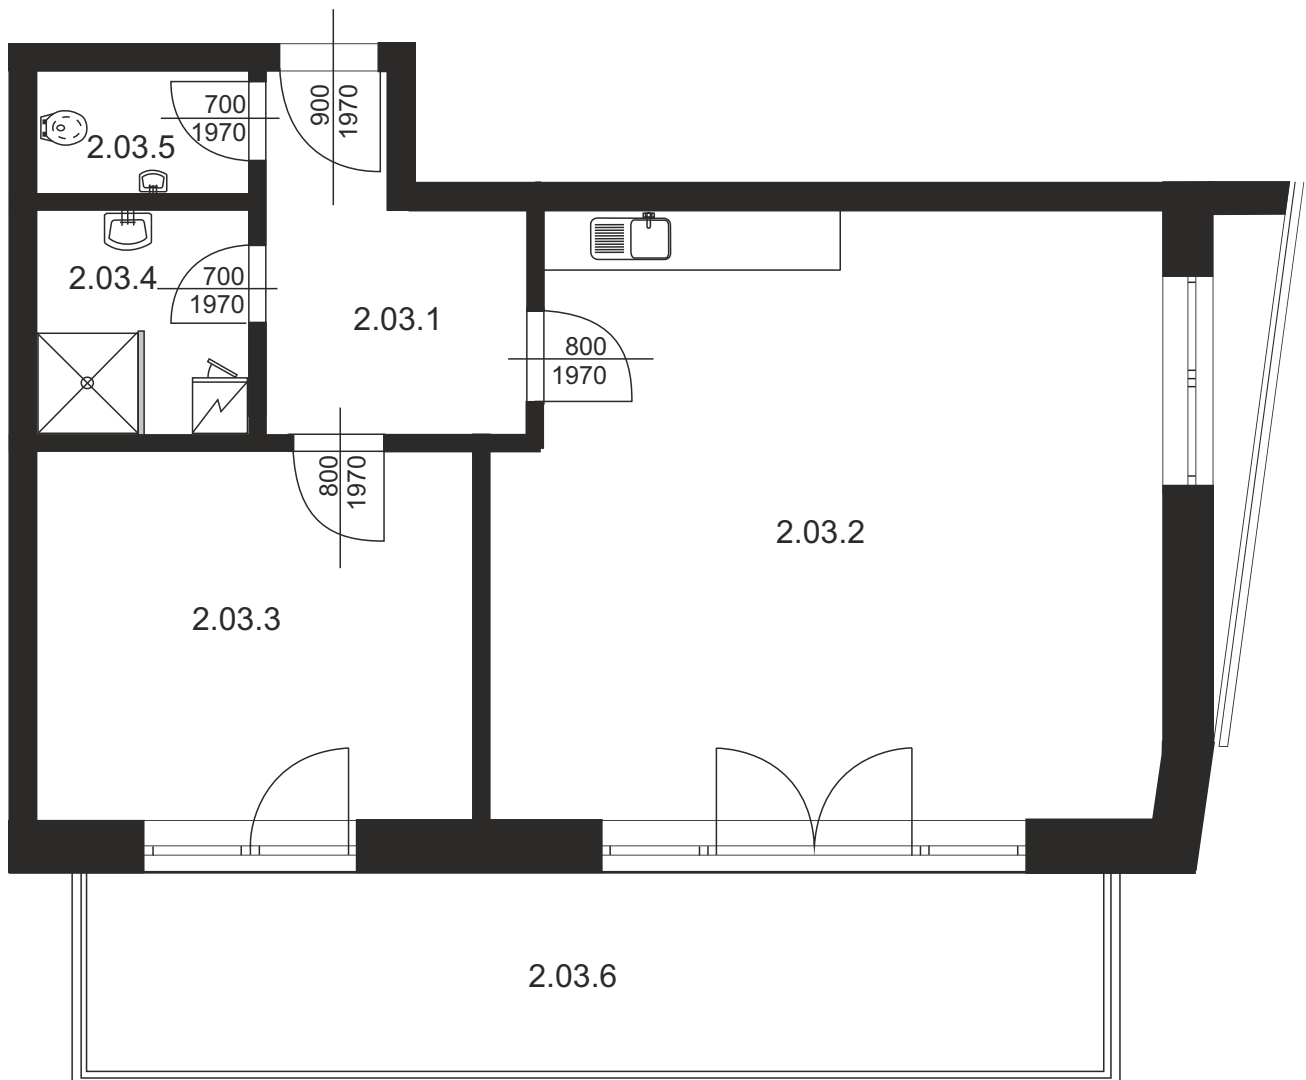

# Bytová jednotka 2B

## Legenda:

2.03.1	Předsíň	5,99m <sup>2</sup>
2.03.2	Obývací pokoj s KK	32,82m <sup>2</sup>
2.03.3	Ložnice	13,30m <sup>2</sup>
2.03.4	Koupelna	3,50m <sup>2</sup>
2.03.5	WC	1,48m <sup>2</sup>
Plocha vnitřních příček		2,25m <sup>2</sup>
-----		
Plocha bytové jednotky		<b>59,34m<sup>2</sup></b>
2.03.6	Terasa	17,05m <sup>2</sup>
-----		
<b>Celkem</b>		<b>76,39m<sup>2</sup></b>