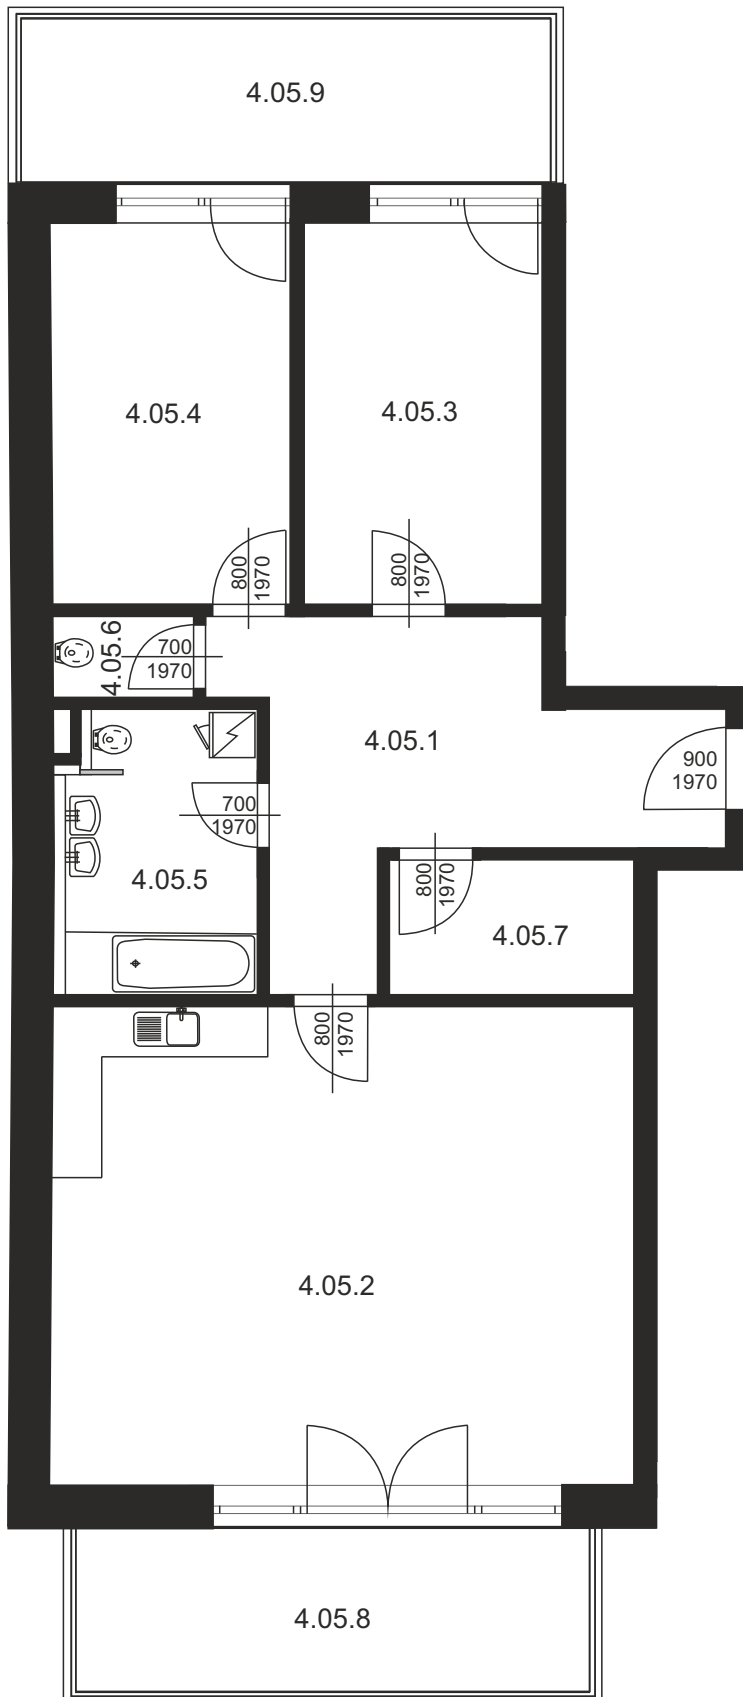

# Bytová jednotka 4D

## Legenda:

4.05.1	Předsíň	12,87m <sup>2</sup>
4.05.2	Obývací pokoj s KK	34,01m <sup>2</sup>
4.05.3	Pokoj	11,35m <sup>2</sup>
4.05.4	Pokoj	11,20m <sup>2</sup>
4.05.5	Koupelna s WC	6,03m <sup>2</sup>
4.05.6	WC	1,19m <sup>2</sup>
4.05.7	Komora	3,83m <sup>2</sup>
	Plocha vnitřních příček	3,78m <sup>2</sup>

---

Plocha bytové jednotky **84,26m<sup>2</sup>**

4.05.8	Terasa	11,21m <sup>2</sup>
4.05.9	Terasa	10,56m <sup>2</sup>

---

**Celkem 106,03m<sup>2</sup>**