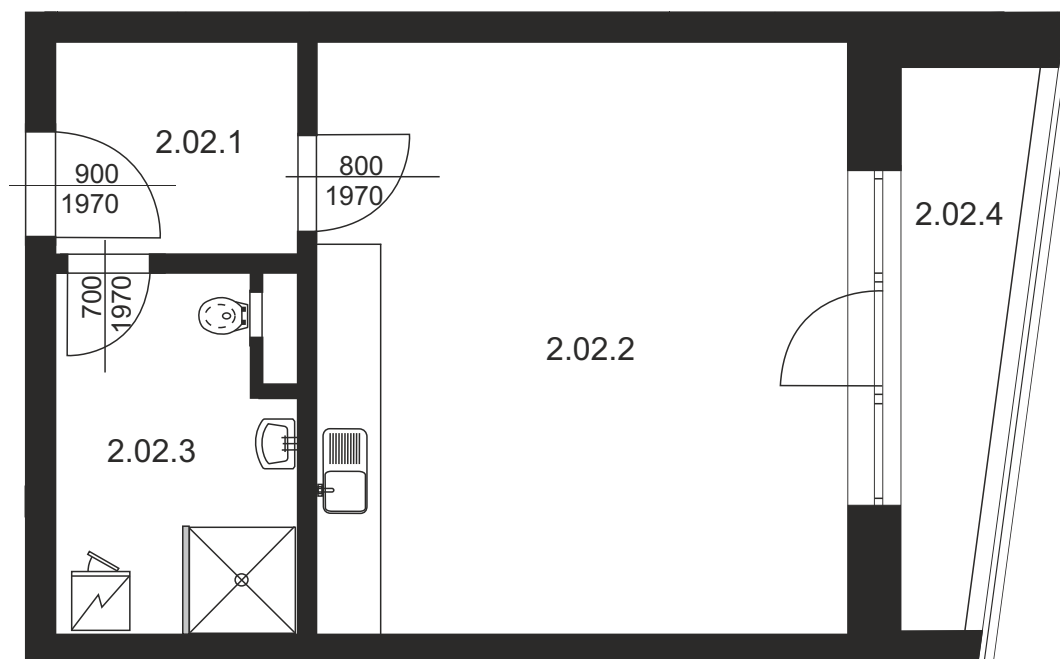

Bytová jednotka 2A

Legenda:

2.02.1	Předsíň	3,70m ²
2.02.2	Obývací pokoj s KK	23,08m ²
2.02.3	Koupelna s WC	5,10m ²
Plocha vnitřních příček		1,14m ²

Plocha bytové jednotky		33,02m²
2.02.4	Balkon	5,07m ²

Celkem		38,09m²