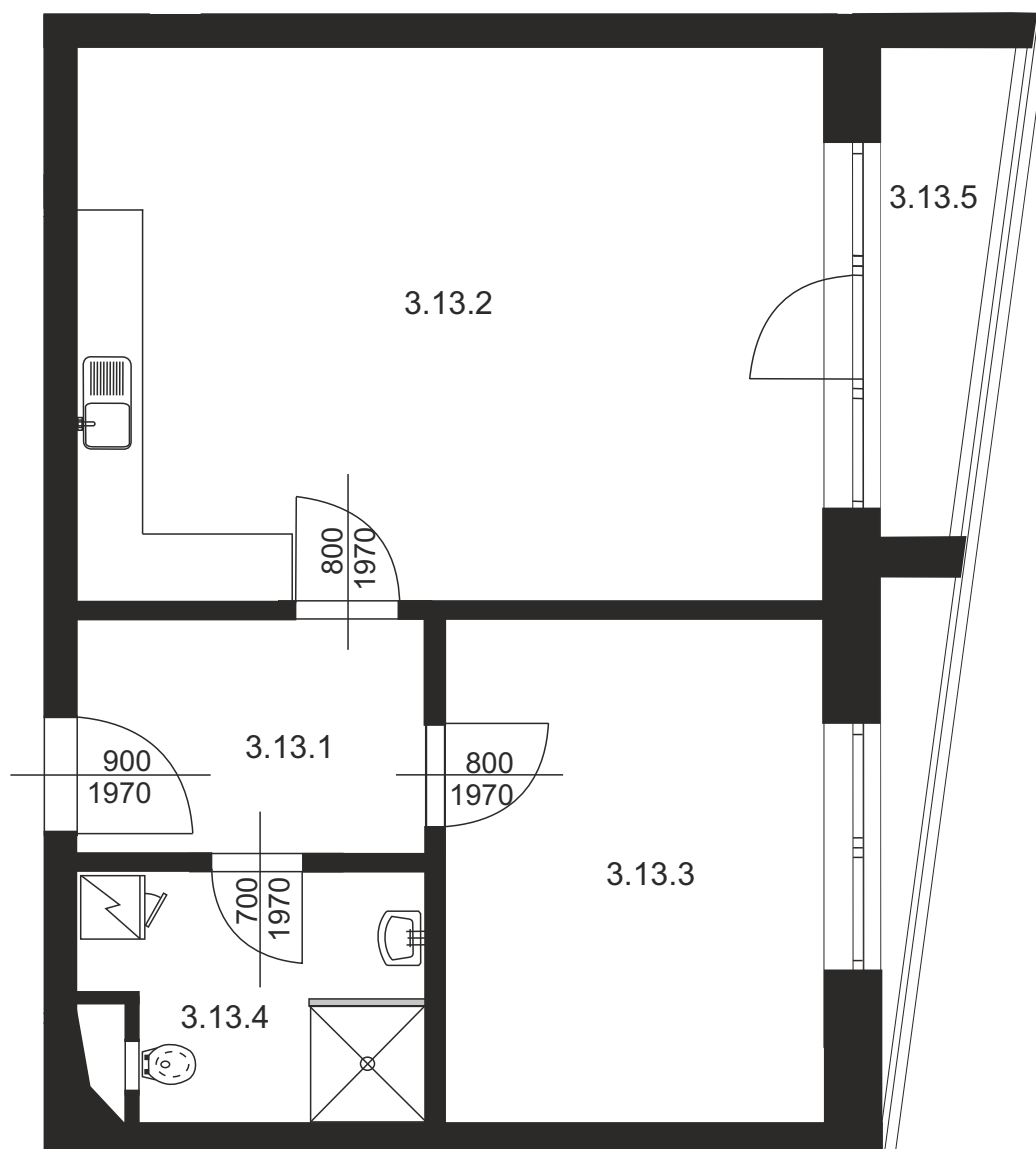

# Bytová jednotka 3H

## Legenda:

3.13.1	Předsíň	4,84m <sup>2</sup>
3.13.2	Obývací pokoj s KK	25,47m <sup>2</sup>
3.13.3	Ložnice	11,87m <sup>2</sup>
3.13.4	Koupelna s WC	4,20m <sup>2</sup>
	Plocha vnitřních příček	1,87m <sup>2</sup>
-----		
	Plocha bytové jednotky	<b>48,25m<sup>2</sup></b>
3.13.5	Balkon	3,82m <sup>2</sup>
-----		
	<b>Celkem</b>	<b>52.07m<sup>2</sup></b>