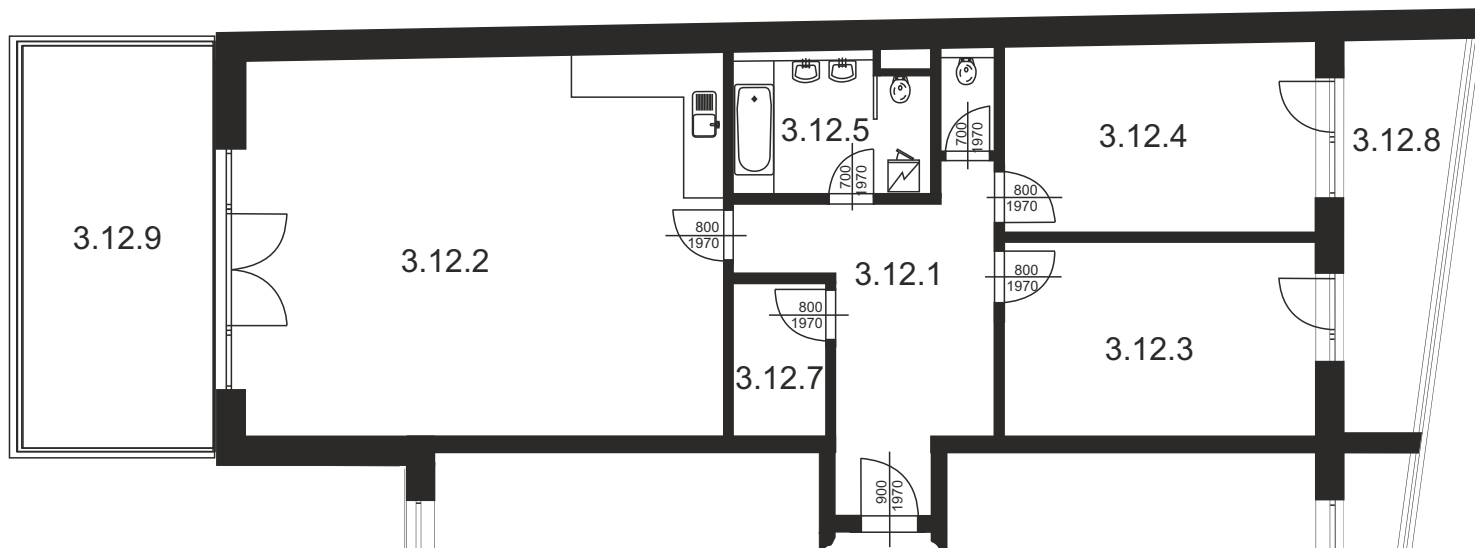

Bytová jednotka 3G

Legenda:

3.12.1	Předsíň	13,33m ²
3.12.2	Obývací pokoj s KK	45,50m ²
3.12.3	Pokoj	15,31m ²
3.12.4	Pokoj	14,86m ²
3.12.5	Koupelna	6,15m ²
3.12.6	WC	1,25m ²
3.12.7	Komora	3,48m ²
	Plocha vnitřních příček	3,89m ²

Plocha bytové jednotky **103,77m²**

3.12.8	Terasa	10,45m ²
3.12.9	Terasa	13,53m ²

Celkem **127,75m²**