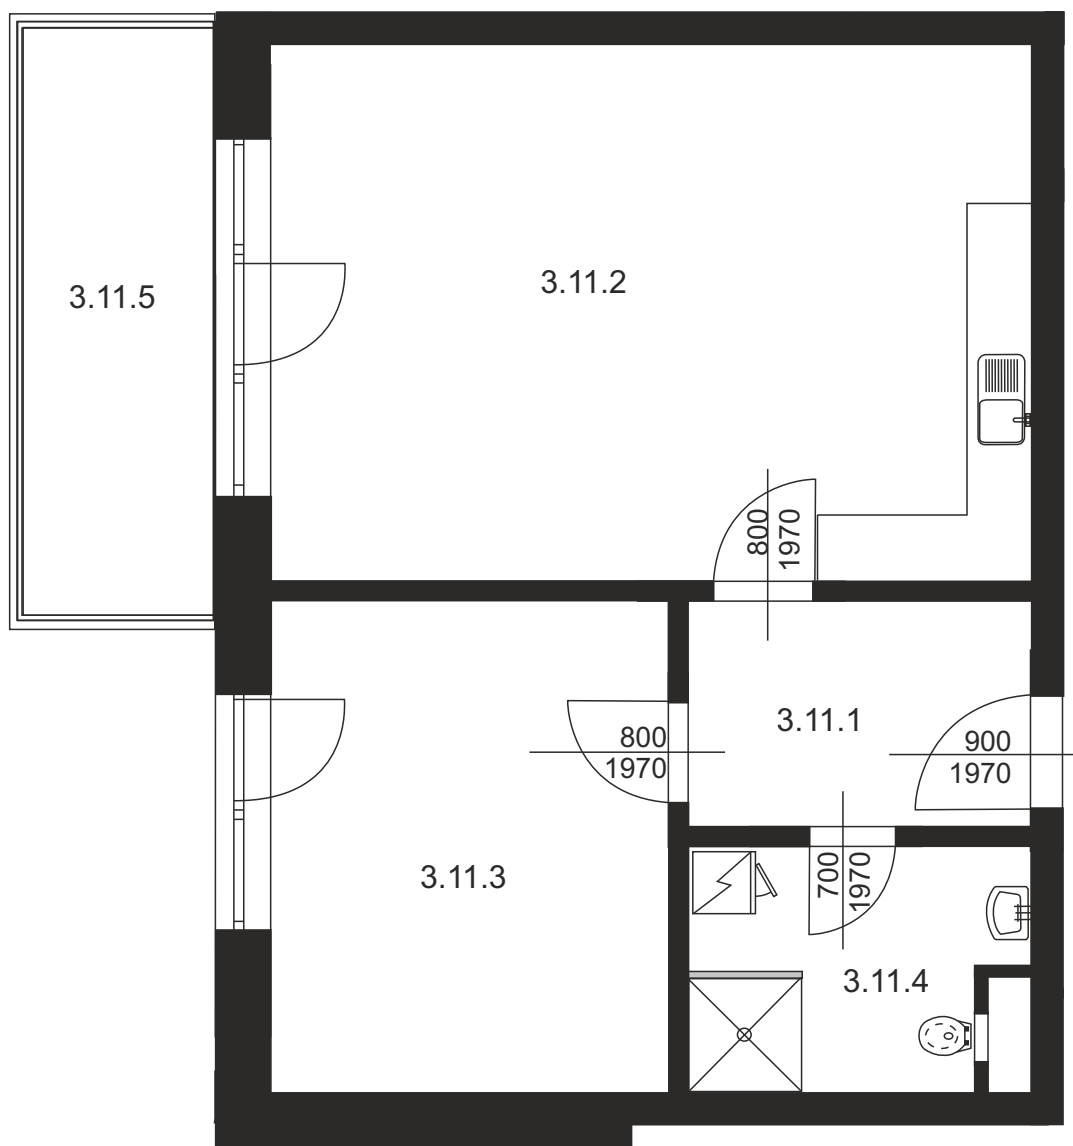

Bytová jednotka 3F

Legenda:

3.11.1	Předsíň	4,84m ²
3.11.2	Obývací pokoj s KK	26,39m ²
3.11.3	Ložnice	12,71m ²
3.11.4	Koupelna s WC	4,27m ²
	Plocha vnitřních příček	1,90m ²

	Celkem plocha bytové jednotky	50,11m²
3.11.5	Balkon	8,85m ²

	Celkem	58,96m²