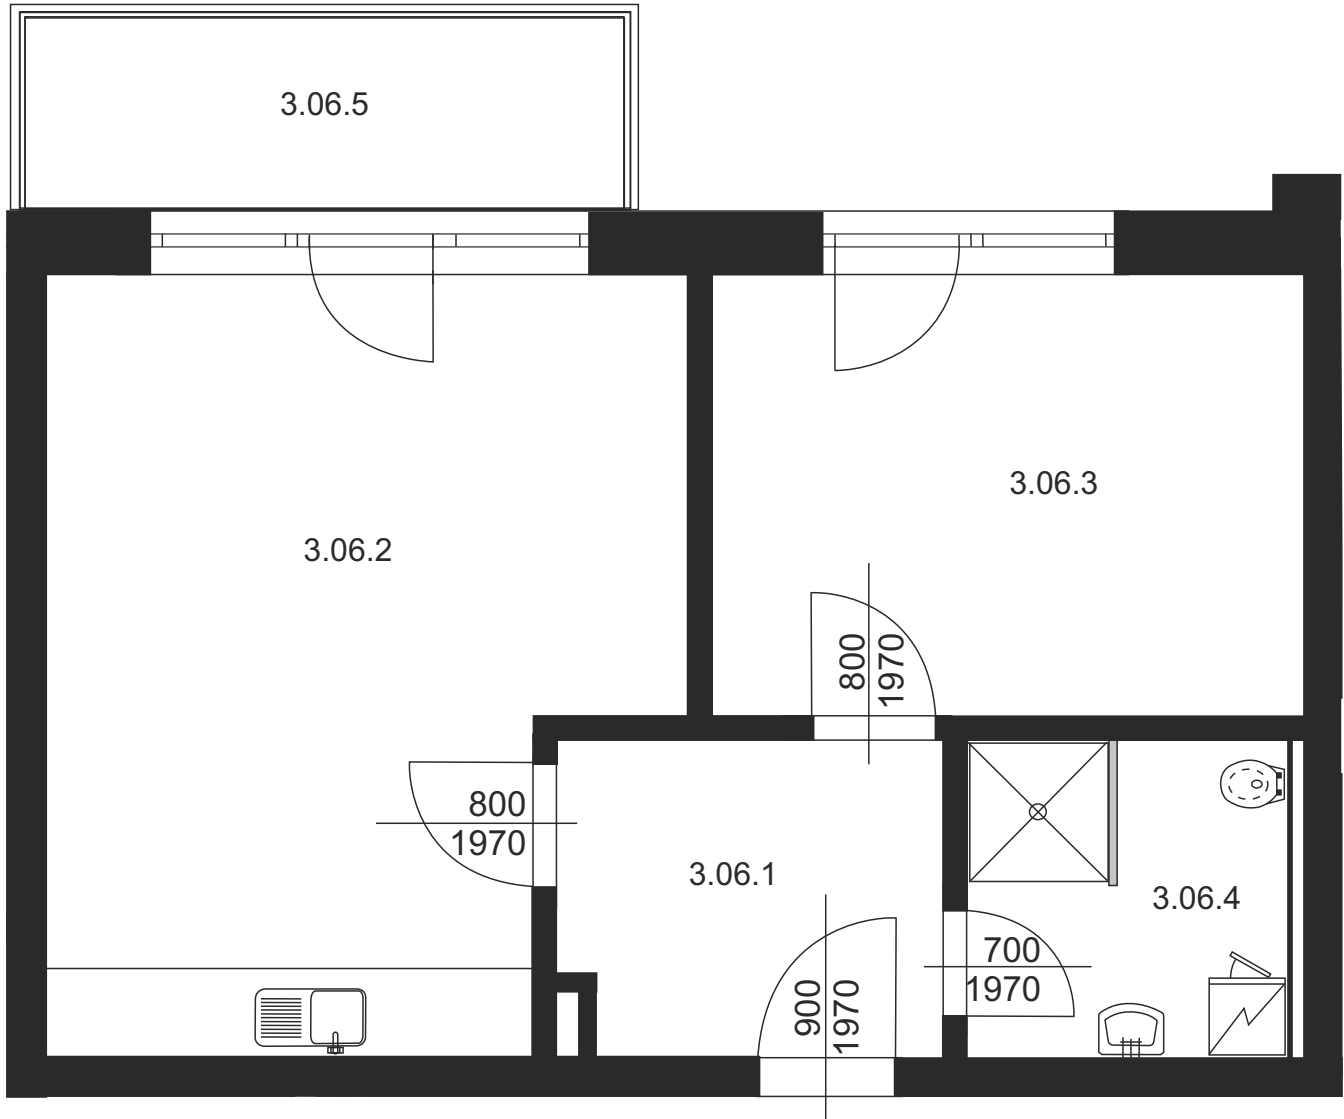

Bytová jednotka 3E

Legenda:

3.06.1	Předsíň	5,00m ²
3.06.2	Obývací pokoj s KK	19,41m ²
3.06.3	Ložnice	11,33m ²
3.06.4	Koupelna s WC	3,85m ²
Plocha vnitřních příček		1,82m ²

Celkem **41,41m²**

3.06.5 Balkon 9,09m²

Celkem **50,50m²**