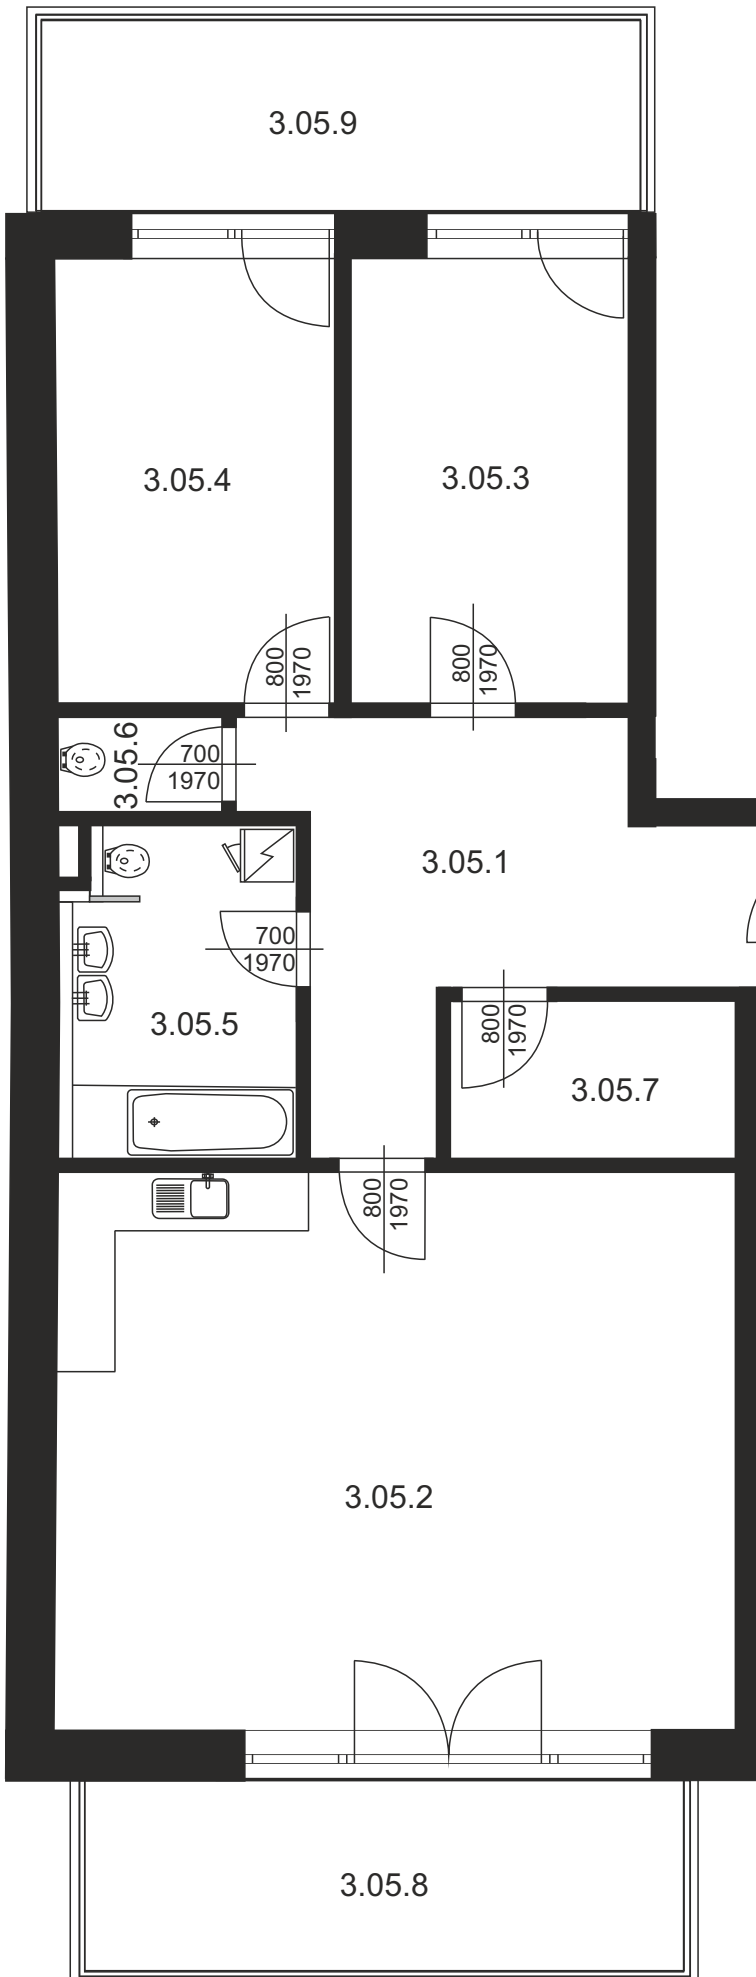

Bytová jednotka 3D

Legenda:

3.05.1	Předsíň	12,87m ²
3.05.2	Obývací pokoj s KK	34,01m ²
3.05.3	Pokoj	11,35m ²
3.05.4	Pokoj	11,20m ²
3.05.5	Koupelna s WC	6,03m ²
3.05.6	WC	1,19m ²
3.05.7	Komora	3,83m ²
Plocha vnitřních příček		4,18m ²

Plocha bytové jednotky **84,66m²**

3.05.8	Terasa	11,21m ²
3.05.9	Terasa	10,55m ²

Celkem 106,42m²