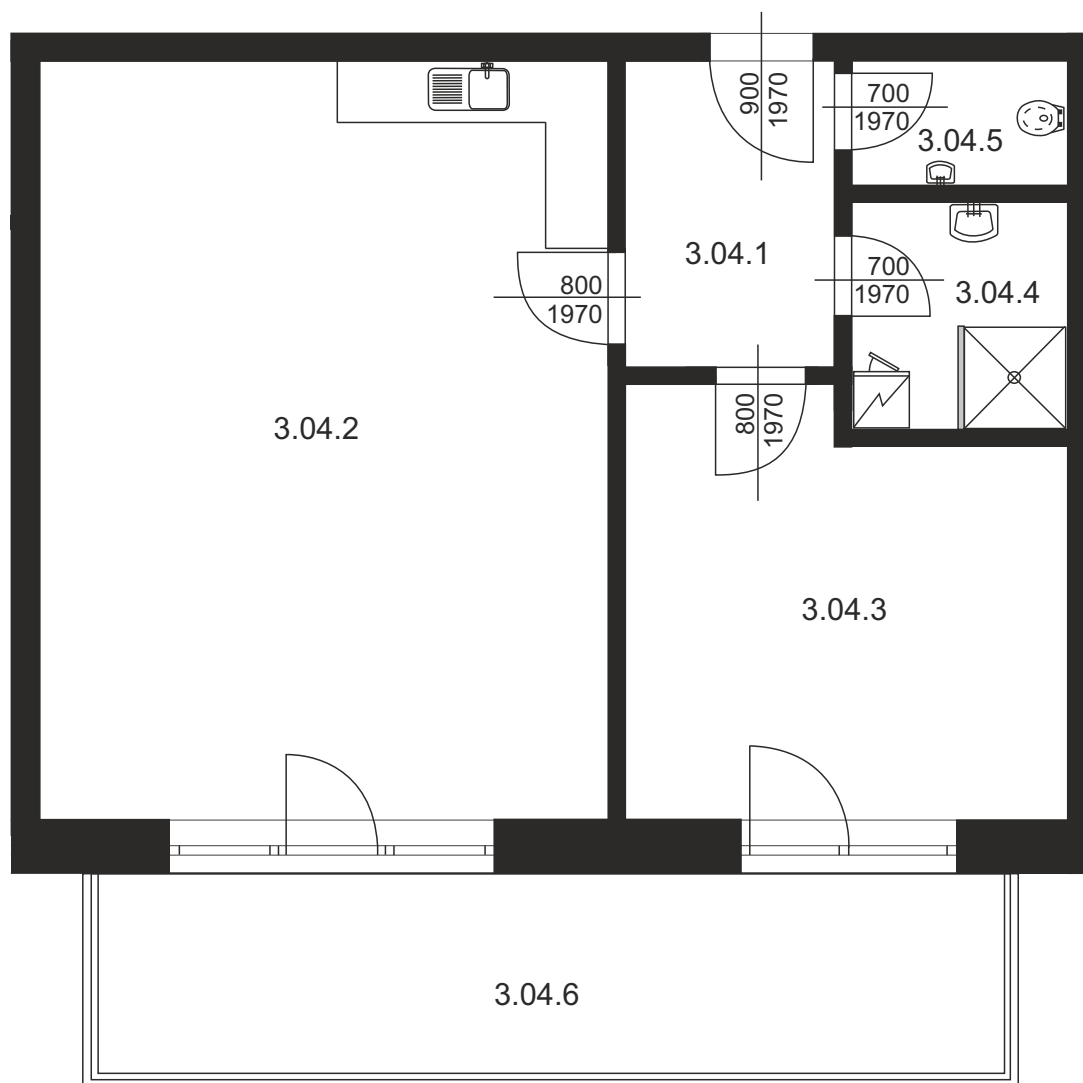

# Bytová jednotka 3C

## Legenda:

3.04.1	Předsíň	4,97m <sup>2</sup>
3.04.2	Obývací pokoj s KK	34,27m <sup>2</sup>
3.04.3	Ložnice	14,29m <sup>2</sup>
3.04.4	Koupelna	3,50m <sup>2</sup>
3.04.5	WC	1,48m <sup>2</sup>
Plocha vnitřních příček		2,38m <sup>2</sup>
-----		
Plocha bytové jednotky		<b>60,89m<sup>2</sup></b>
3.04.6	Terasa	14,92m <sup>2</sup>
-----		
Celkem		<b>75,81m<sup>2</sup></b>