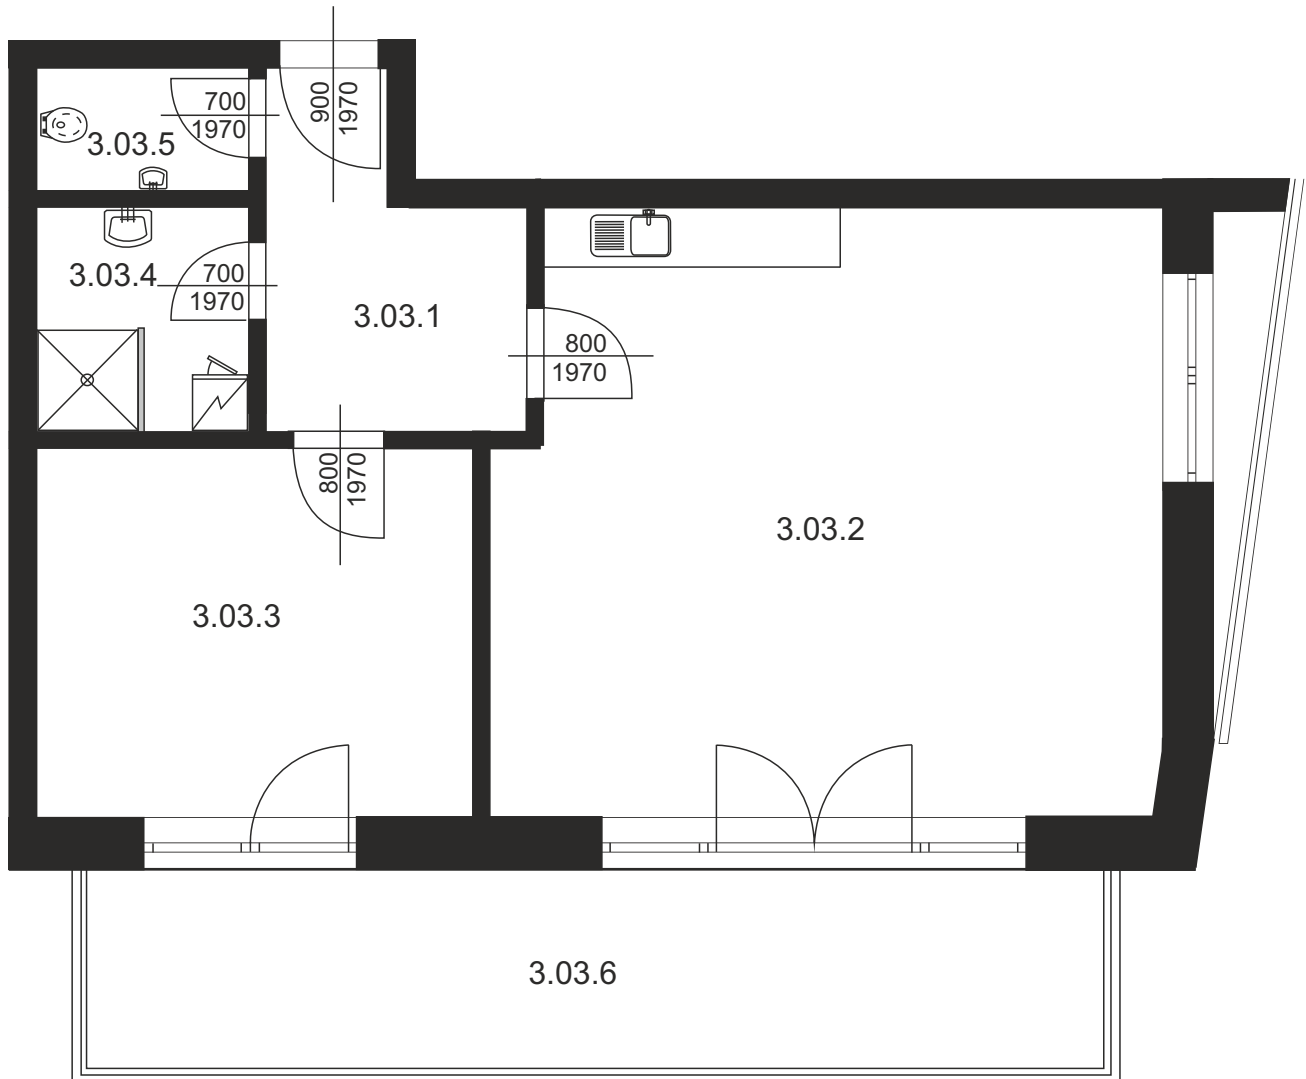

Bytová jednotka 3B

Legenda:

3.03.1	Předsíň	5,99m ²
3.03.2	Obývací pokoj s KK	32,82m ²
3.03.3	Ložnice	13,30m ²
3.03.4	Koupelna	3,50m ²
3.03.5	WC	1,49m ²
Plocha vnitřních příček		2,50m ²

Plocha bytové jednotky		59,60m²
3.03.6	Terasa	17,05m ²

Celkem		76,65m²