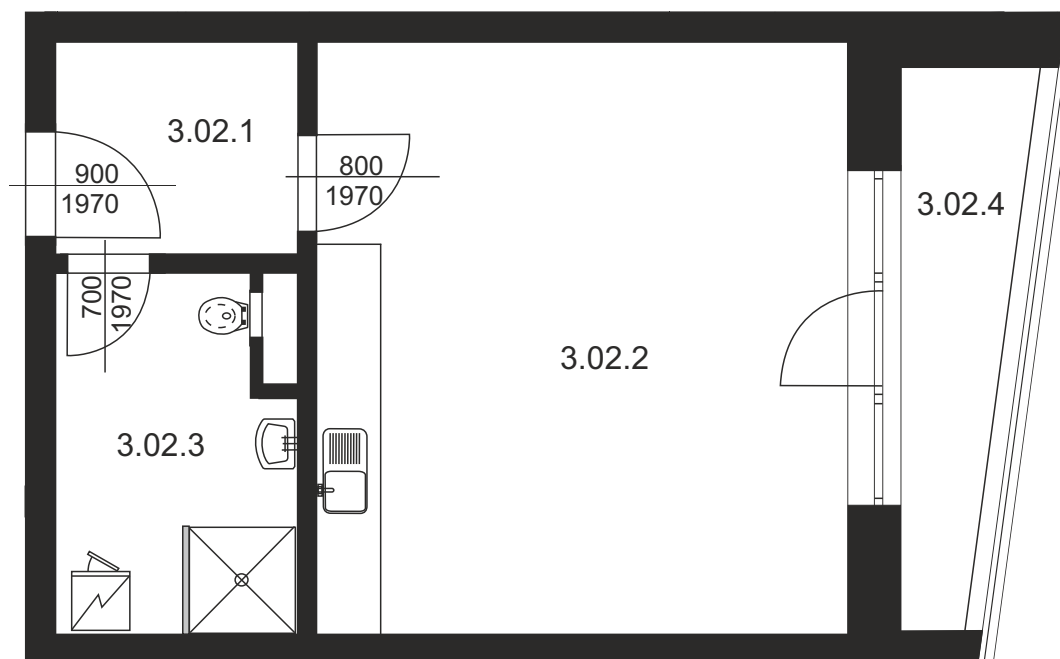

# Bytová jednotka 3A

## Legenda:

3.02.1	Předsíň	3,70m <sup>2</sup>
3.02.2	Obývací pokoj s KK	22,40m <sup>2</sup>
3.02.3	Koupelna s WC	6,00m <sup>2</sup>
Plocha vnitřních příček		1,05m <sup>2</sup>
-----		
Plocha bytové jednotky		<b>33,15m<sup>2</sup></b>
3.02.4	Balkon	4,00m <sup>2</sup>
-----		
<b>Celkem</b>		<b>37,15m<sup>2</sup></b>