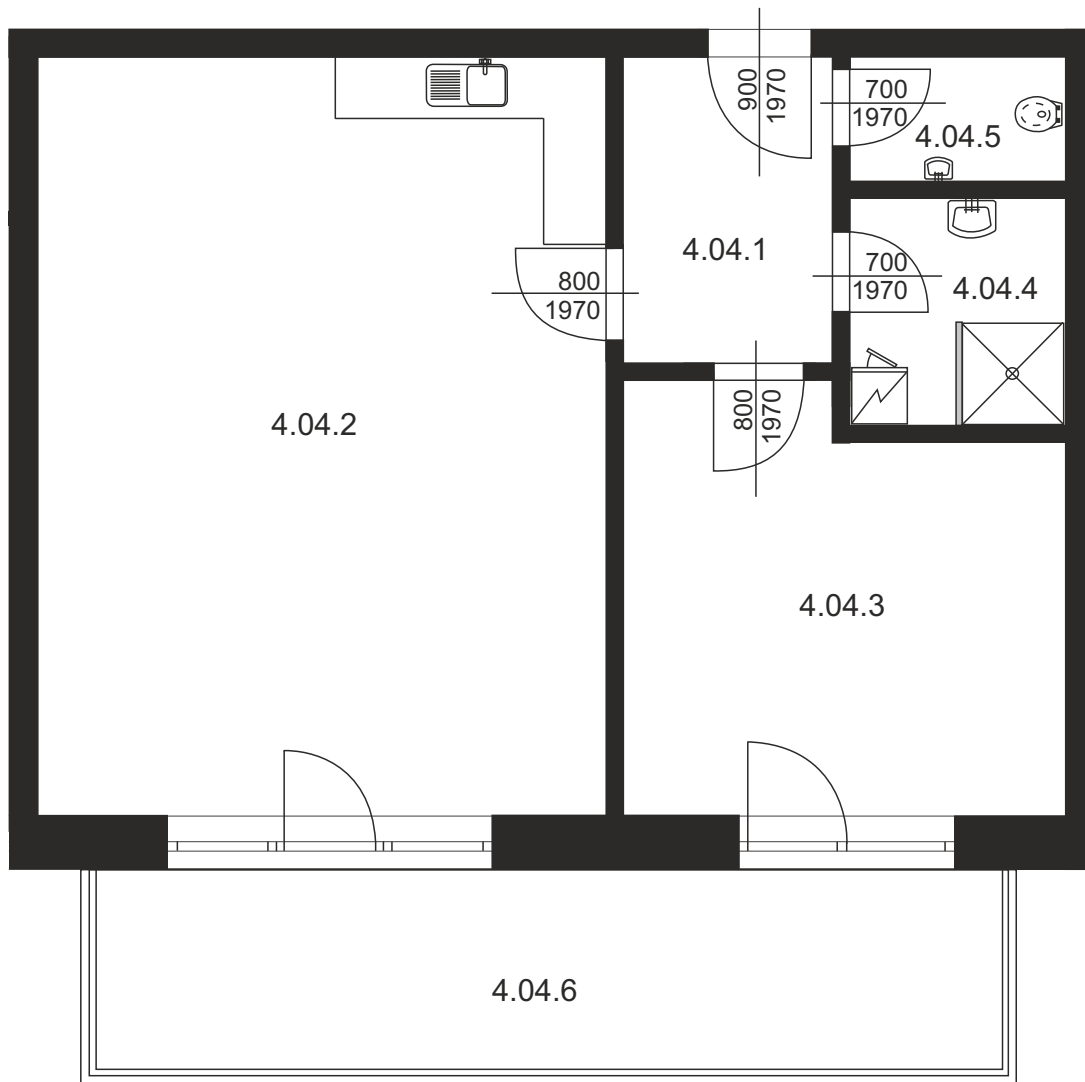

Bytová jednotka 4C

Legenda:

4.04.1	Předsíň	5,00m ²
4.04.2	Obývací pokoj s KK	34,30m ²
4.04.3	Ložnice	14,30m ²
4.04.4	Koupelna	3,50m ²
4.04.5	WC	1,50m ²
Plocha vnitřních příček		2,35m ²

Plocha bytové jednotky		60,95m²
4.04.6	Terasa	14,90m ²

Celkem		75,85m²