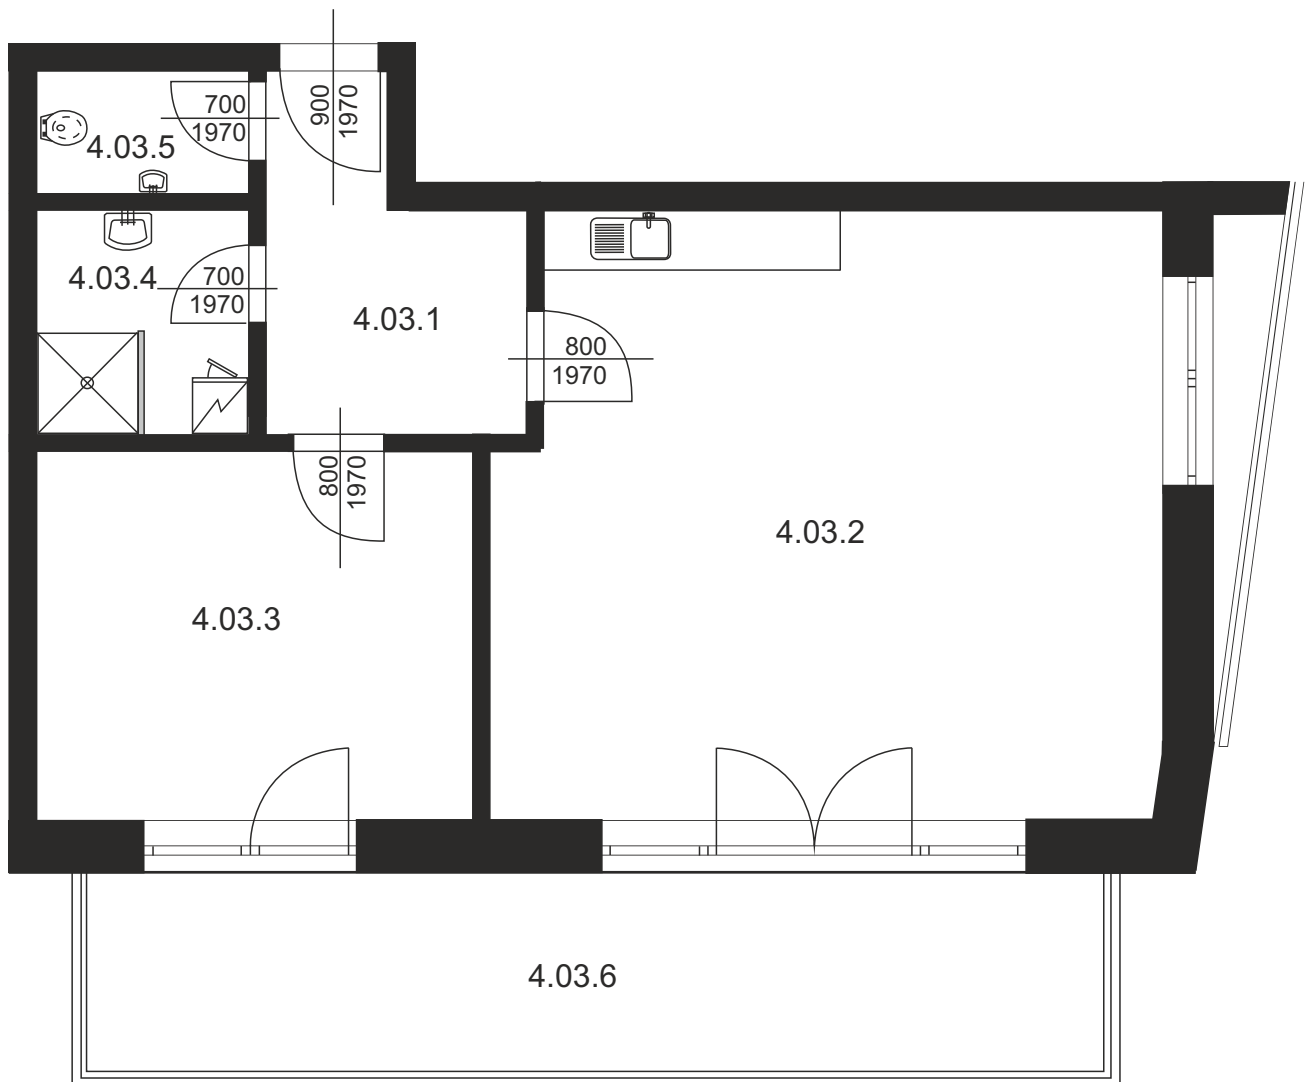

Bytová jednotka 4B

Legenda:

4.03.1	Předsíň	6,00m ²
4.03.2	Obývací pokoj s KK	32,80m ²
4.03.3	Ložnice	12,87m ²
4.03.4	Koupelna	3,50m ²
4.03.5	WC	1,50m ²
Plocha vnitřních příček		2,29m ²

Plocha bytové jednotky		58,96m²
4.03.6	Terasa	17,10m ²

Celkem		76,06m²