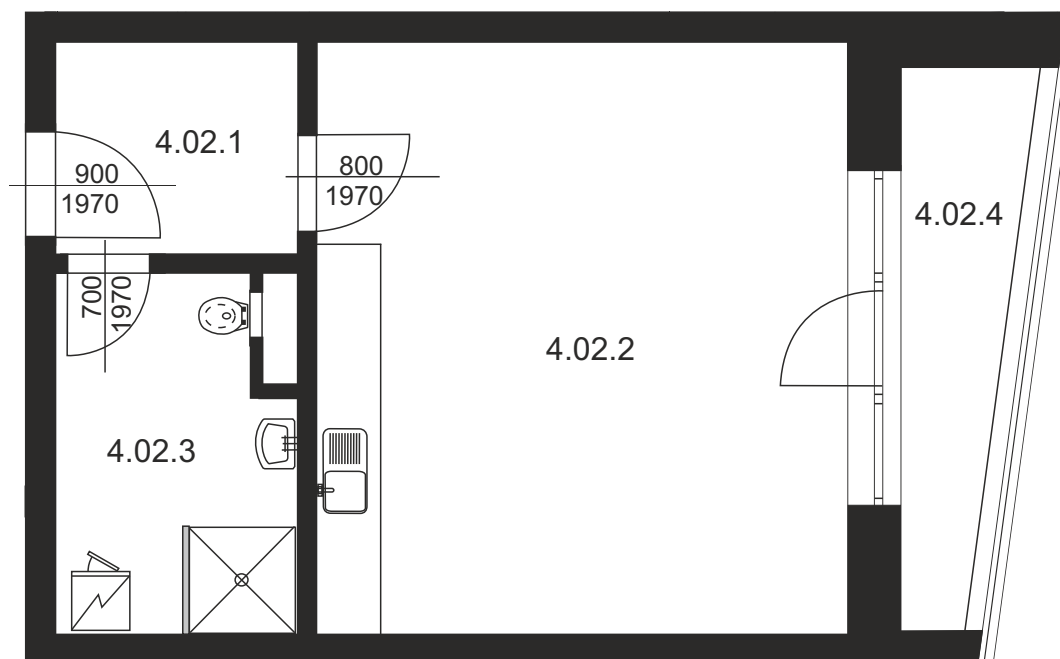

Bytová jednotka 4A

Legenda:

4.02.1	Předsíň	3,70m ²
4.02.2	Obývací pokoj s KK	23,10m ²
4.02.3	Koupelna s WC	5,10m ²
Plocha vnitřních příček		1,06m ²

Plocha bytové jednotky		32,96m²
4.02.4	Balkon	5,10m ²

Celkem		38,06m²